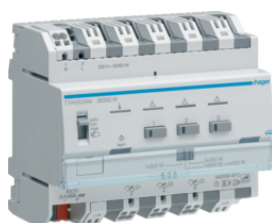

TXA661A

IP20

**Univerzální stmívač 1-násobný 300W**

Popis	Balení	Obj. č.
Univerzální stmívač 1-násobný, 1 x 300 W, KNX easy	1	<b>TXA661A</b>

TXA661B

IP20

**Univerzální stmívač 1-násobný 600W**

Popis	Balení	Obj. č.
Univerzální stmívač 1-násobný, 1 x 600 W, KNX easy	1	<b>TXA661B</b>

TYA663AN

IP20

**Univerzální stmívač 3x 300W**

Popis	Balení	Obj. č.
Univerzální stmívač 3-násobný, 3 x 300 W, KNX , LED / ESL	1	<b>TYA663AN</b>