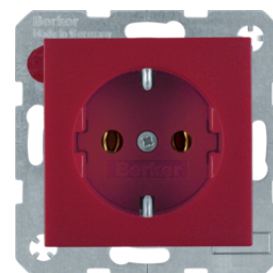

Zásuvka SCHUKO s víčkem, popisovým polem, clonkami a pootočením o 45°

Popis	Balení	Obj. č.
Zásuvka SCHUKO s víčkem, S.1/B.x, bílá mat	10	47461909
Zásuvka SCHUKO s víčkem, S.1/B.x, antracit mat	10	47461606

47461909

Zásuvka SCHUKO pro speciální aplikace

Popis	Balení	Obj. č.
Zásuvka SCHUKO, S.1/B.x, červená mat	10	47431912
Zásuvka SCHUKO, S.1/B.x, zelená mat	10	47431913
Zásuvka SCHUKO, S.1/B.x, oranžová mat	10	47431914

47431912

Zásuvka SCHUKO pro speciální aplikace s clonkami

Popis	Balení	Obj. č.
Zásuvka SCHUKO, S.1/B.x, oranžová mat	10	47231914

47231914

Zásuvka SCHUKO pro speciální aplikace, šroubové svorky

Popis	Balení	Obj. č.
Zásuvka SCHUKO, S.1/B.x, červená mat	10	41431912
Zásuvka SCHUKO, S.1/B.x, zelená mat	10	41431913
Zásuvka SCHUKO, S.1/B.x, oranžová mat	10	41431914

41431912