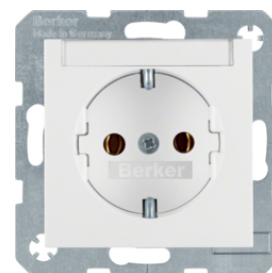

47431909

Zásuvky SCHUKO

Popis	Balení	Obj. č.
Zásuvka SCHUKO, S.1/B.x, bílá mat	10	47431909
Zásuvka SCHUKO, S.1/B.x, antracit mat	10	47431606

47231909

Zásuvky SCHUKO s clonkami

Popis	Balení	Obj. č.
Zásuvka SCHUKO, S.1/B.x, bílá mat	10	47231909
Zásuvka SCHUKO, S.1/B.x, antracit mat	10	47231606

41231909

Zásuvky SCHUKO s clonkami a šroubovými svorkami

Popis	Balení	Obj. č.
Zásuvka SCHUKO, S.1/B.x, bílá mat	10	41231909
Zásuvka SCHUKO, S.1/B.x, antracit mat	10	41231606

41431909

Zásuvky SCHUKO se šroubovými svorkami

Popis	Balení	Obj. č.
Zásuvka SCHUKO, S.1/B.x, bílá mat	10	41431909
Zásuvka SCHUKO, S.1/B.x, antracit mat	10	41431606

Zásuvka SCHUKO s popisovým polem

Popis	Balení	Obj. č.
Zásuvka SCHUKO, S.1/B.x, bílá mat	10	47501909
Zásuvka SCHUKO, S.1/B.x, antracit mat	10	47501606

47501909

Zásuvka SCHUKO s popisovým polem a clonkami

Popis	Balení	Obj. č.
Zásuvka SCHUKO, S.1/B.x, bílá mat	10	47491909
Zásuvka SCHUKO, S.1/B.x, antracit mat	10	47491606

47491909

Zásuvka SCHUKO s popisovým polem, s clonkami a šroubovými svorkami