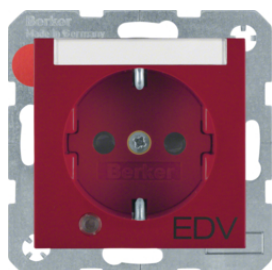

41101915

Zásuvka SCHUKO pro speciální aplikace s kontrolní LED, potiskem, s popisovým polem a clonkami

Popis	Balení	Obj. č.
Zásuvka SCHUKO se sig. LED a potiskem "EDV" (datová), S.1/B.x, červená mat	10	41101915
Zásuvka SCHUKO se sig. LED a potiskem "SV" (napájení), S.1/B.x, zelená mat	10	41101913
Zásuvka SCHUKO se sig. LED a potiskem "ZSV", S.1/B.x, oranžová mat	10	41101914