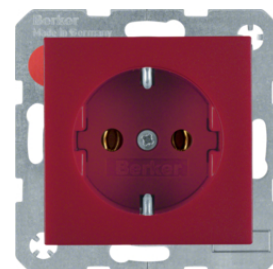

47431912

Zásuvka SCHUKO pro speciální aplikace s clonkami

Popis	Balení	Obj. č.
Zásuvka SCHUKO, S.1/B.x, oranžová mat	10	47231914

47231914

Zásuvka SCHUKO pro speciální aplikace, šroubové svorky

Popis	Balení	Obj. č.
Zásuvka SCHUKO, S.1/B.x, červená mat	10	41431912
Zásuvka SCHUKO, S.1/B.x, zelená mat	10	41431913
Zásuvka SCHUKO, S.1/B.x, oranžová mat	10	41431914