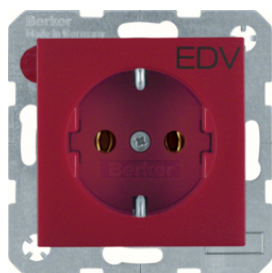

47431912

Zásuvka SCHUKO pro speciální aplikace s clonkami

Popis	Balení	Obj. č.
Zásuvka SCHUKO, S.1/B.x, oranžová mat	10	47231914

47231914

Zásuvka SCHUKO pro speciální aplikace, šroubové svorky

Popis	Balení	Obj. č.
Zásuvka SCHUKO, S.1/B.x, červená mat	10	41431912
Zásuvka SCHUKO, S.1/B.x, zelená mat	10	41431913
Zásuvka SCHUKO, S.1/B.x, oranžová mat	10	41431914

41431912

47431922

Zásuvka SCHUKO pro speciální aplikace s potiskem

Popis	Balení	Obj. č.
Zásuvka SCHUKO s potiskem "EDV" (datová), S.1/B.x, červená mat	10	47431922
Zásuvka SCHUKO s potiskem "SV" (napájení), S.1/B.x, zelená mat	10	47431903
Zásuvka SCHUKO s potiskem "ZSV" (doplňkové napájení), S.1/B.x, oranžová mat	10	47431907