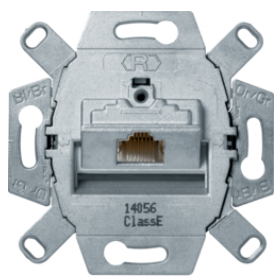

4538

Zásuvka datová, RJ 45 8-pólová, Cat.3

Popis	Balení	Obj. č.
Zásuvka datová, RJ 45, 8-pólová, Cat.3, bílá	10	4538

455401

Zásuvka datová, RJ 45, FTP 8-pólová, Cat.6/ třída E

Popis	Balení	Obj. č.
Zásuvka datová, RJ 45, FTP 8-pólová, Cat.6/ třída E	10	455401

4586

Zásuvka datová, RJ 45, FTP 8-pólová, Cat.6A iso / třída E

Popis	Balení	Obj. č.
Zásuvka datová, RJ 45, 8-pólová, FTP, Cat.6A iso / třída E	10	4586

14078982

Centrální díl, pro zásuvku datovou 1x RJ45

Popis	Balení	Obj. č.
Centrální díl, pro zásuvku datovou 1x RJ45, S.1, krémová lesk	10	14078982
Centrální díl, pro zásuvku datovou 1x RJ45, S.1/B.x, bílá lesk	10	14078989
Centrální díl, pro zásuvku datovou 1x RJ45, S.1/B.x, bílá mat	10	14071909
Centrální díl, pro zásuvku datovou 1x RJ45, S.1/B.x, antracit mat	10	14071606
Centrální díl, pro zásuvku datovou 1x RJ45, S.1/B.x, stříbrná mat	10	14071404

455501

Zásuvka datová, 2x RJ 45 8/8 pólová, stíněná, FTP, Cat.6A ISO/ třída E

Popis	Balení	Obj. č.
Zásuvka datová, 2x RJ 45, 8/8 pólová, FTP, Cat.6A ISO/ třída E	10	4587

4587

Centrální díl, pro zásuvku datovou 2x RJ45

Popis	Balení	Obj. č.
Centrální díl, pro zásuvku datovou 2x RJ45, S.1, krémová lesk	10	14098982
Centrální díl, pro zásuvku datovou 2x RJ45, S.1/B.x, bílá lesk	10	14098989
Centrální díl, pro zásuvku datovou 2x RJ45, S.1/B.x, bílá mat	10	14091909
Centrální díl, pro zásuvku datovou 2x RJ45, S.1/B.x, antracit mat	10	14091606
Centrální díl, pro zásuvku datovou 2x RJ45, S.1/B.x, stříbrná mat	10	14091404