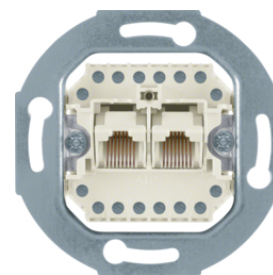

4586

Zásuvka datová, RJ 45, FTP 8-pólová, Cat.6A iso / třída E

Popis	Balení	Obj. č.
Zásuvka datová, RJ 45, 8-pólová, FTP, Cat.6A iso / třída E	10	4586

14078982

Centrální díl, pro zásuvku datovou 1x RJ45

Popis	Balení	Obj. č.
Centrální díl, pro zásuvku datovou 1x RJ45, S.1, krémová lesk	10	14078982
Centrální díl, pro zásuvku datovou 1x RJ45, S.1/B.x, bílá lesk	10	14078989
Centrální díl, pro zásuvku datovou 1x RJ45, S.1/B.x, bílá mat	10	14071909
Centrální díl, pro zásuvku datovou 1x RJ45, S.1/B.x, antracit mat	10	14071606
Centrální díl, pro zásuvku datovou 1x RJ45, S.1/B.x, stříbrná mat	10	14071404

Zásuvka datová, 2xRJ 45 8 pólová, UTP, Cat.3

Popis	Balení	Obj. č.
Zásuvka datová, 2xRJ 45, 8 pólová, UTP, Cat.3, bílá	10	4539

4539

Zásuvka datová, 2x RJ 45 8/8 pólová, stíněná, FTP, Cat.6/ třída E

Popis	Balení	Obj. č.
Zásuvka datová, 2x RJ 45, 8/8 pólová, FTP, Cat.6/ třída E	10	455501

455501

Zásuvka datová, 2x RJ 45 8/8 pólová, stíněná, FTP, Cat.6A ISO/ třída E

Popis	Balení	Obj. č.
Zásuvka datová, 2x RJ 45, 8/8 pólová, FTP, Cat.6A ISO/ třída E	10	4587

4587

Centrální díl, pro zásuvku datovou 2x RJ45

Popis	Balení	Obj. č.
Centrální díl, pro zásuvku datovou 2x RJ45, S.1, krémová lesk	10	14098982
Centrální díl, pro zásuvku datovou 2x RJ45, S.1/B.x, bílá lesk	10	14098989
Centrální díl, pro zásuvku datovou 2x RJ45, S.1/B.x, bílá mat	10	14091909
Centrální díl, pro zásuvku datovou 2x RJ45, S.1/B.x, antracit mat	10	14091606
Centrální díl, pro zásuvku datovou 2x RJ45, S.1/B.x, stříbrná mat	10	14091404