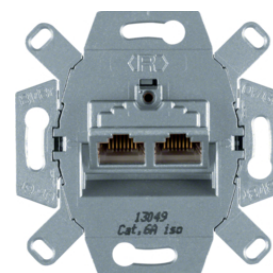

4586

Zásuvka datová, RJ 45, FTP 8-pólová, Cat.6A iso / třída E

Popis	Balení	Obj. č.
Zásuvka datová, RJ 45, 8-pólová, FTP, Cat.6A iso / třída E	10	4586

14078982

Centrální díl, pro zásuvku datovou 1x RJ45

Popis	Balení	Obj. č.
Centrální díl, pro zásuvku datovou 1x RJ45, S.1, krémová lesk	10	14078982
Centrální díl, pro zásuvku datovou 1x RJ45, S.1/B.x, bílá lesk	10	14078989
Centrální díl, pro zásuvku datovou 1x RJ45, S.1/B.x, bílá mat	10	14071909
Centrální díl, pro zásuvku datovou 1x RJ45, S.1/B.x, antracit mat	10	14071606
Centrální díl, pro zásuvku datovou 1x RJ45, S.1/B.x, stříbrná mat	10	14071404

Zásuvka datová, 2xRJ 45 8 pólová, UTP, Cat.3

Popis	Balení	Obj. č.
Zásuvka datová, 2xRJ 45, 8 pólová, UTP, Cat.3, bílá	10	4539

4539

Zásuvka datová, 2x RJ 45 8/8 pólová, stíněná, FTP, Cat.6/ třída E

Popis	Balení	Obj. č.
Zásuvka datová, 2x RJ 45, 8/8 pólová, FTP, Cat.6/ třída E	10	455501

455501

Zásuvka datová, 2x RJ 45 8/8 pólová, stíněná, FTP, Cat.6A ISO/ třída E

Popis	Balení	Obj. č.
Zásuvka datová, 2x RJ 45, 8/8 pólová, FTP, Cat.6A ISO/ třída E	10	4587

4587

Centrální díl, pro zásuvku datovou 2x RJ45

Popis	Balení	Obj. č.
Centrální díl, pro zásuvku datovou 2x RJ45, S.1, krémová lesk	10	14098982
Centrální díl, pro zásuvku datovou 2x RJ45, S.1/B.x, bílá lesk	10	14098989
Centrální díl, pro zásuvku datovou 2x RJ45, S.1/B.x, bílá mat	10	14091909
Centrální díl, pro zásuvku datovou 2x RJ45, S.1/B.x, antracit mat	10	14091606
Centrální díl, pro zásuvku datovou 2x RJ45, S.1/B.x, stříbrná mat	10	14091404