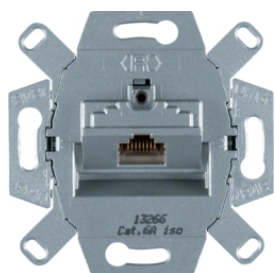

4538

Zásuvka datová, RJ 45 8-pólová, Cat.3

Popis	Balení	Obj. č.
Zásuvka datová, RJ 45, 8-pólová, Cat.3, bílá	10	4538

455401

Zásuvka datová, RJ 45, FTP 8-pólová, Cat.6/ třída E

Popis	Balení	Obj. č.
Zásuvka datová, RJ 45, FTP 8-pólová, Cat.6/ třída E	10	455401

4586

Zásuvka datová, RJ 45, FTP 8-pólová, Cat.6A iso / třída E

Popis	Balení	Obj. č.
Zásuvka datová, RJ 45, 8-pólová, FTP, Cat.6A iso / třída E	10	4586

14078982

Centrální díl, pro zásuvku datovou 1x RJ45

Popis	Balení	Obj. č.
Centrální díl, pro zásuvku datovou 1x RJ45, S.1, krémová lesk	10	14078982
Centrální díl, pro zásuvku datovou 1x RJ45, S.1/B.x, bílá lesk	10	14078989
Centrální díl, pro zásuvku datovou 1x RJ45, S.1/B.x, bílá mat	10	14071909
Centrální díl, pro zásuvku datovou 1x RJ45, S.1/B.x, antracit mat	10	14071606
Centrální díl, pro zásuvku datovou 1x RJ45, S.1/B.x, stříbrná mat	10	14071404

Zásuvka datová, 2xRJ 45 8 pólová, UTP, Cat.3

Popis	Balení	Obj. č.
Zásuvka datová, 2xRJ 45, 8 pólová, UTP, Cat.3, bílá	10	4539

4539

Zásuvka datová, 2x RJ 45 8/8 pólová, stíněná, FTP, Cat.6/ třída E

Popis	Balení	Obj. č.
Zásuvka datová, 2x RJ 45, 8/8 pólová, FTP, Cat.6/ třída E	10	455501

Popis	Balení	Obj. č.
Centrální díl, pro zásuvku datovou 2x RJ45, S.1, krémová lesk	10	14098982
Centrální díl, pro zásuvku datovou 2x RJ45, S.1/B.x, bílá lesk	10	14098989
Centrální díl, pro zásuvku datovou 2x RJ45, S.1/B.x, bílá mat	10	14091909
Centrální díl, pro zásuvku datovou 2x RJ45, S.1/B.x, antracit mat	10	14091606
Centrální díl, pro zásuvku datovou 2x RJ45, S.1/B.x, stříbrná mat	10	14091404