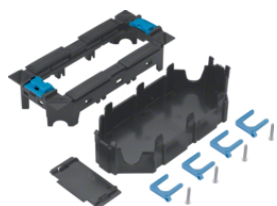

Nosiče modulů a vestavné přístroje

Nosič modulů pro víko VQ12, VR12 nebo VR10 (ve střeni části)

Popis	Balení	Obj. č.
Nosič modulů pro 4 přístroje modul 45 pro Q12/R12/R10	1	GTVR400

GTVR400

Nosič modulů pro víko VQ6, VR06 nebo VR10 (v pravé a levé části)

Popis	Balení	Obj. č.
Nosič modulů pro 3 přístroje modul 45 pro Q06/R06/E09	1	GTVR300

GTVR300

Přepážka nosiče modulů

Popis	Balení	Obj. č.
Dělicí přepážka pro GTV3 a GTV4	12	GTVRT00

GTVRT00

Krycí rámeček

Popis	Balení	Obj. č.
krycí rámeček pro 1 přístroje instalačního boxu GTV3 nebo GTV4	1	GTMBV34T1
krycí rámeček pro 2 přístroje instalačního boxu GTV3	1	GTMBV30T2
krycí rámeček pro 2 přístroje instalačního boxu GTV4	1	GTMBV04T2
krycí rámeček pro 3 přístroje instalačního boxu GTV4	1	GTMBV04T3

GTMBV34T1

Přepážka nosiče modulů

Popis
Dělící přepážka pro GBV3/GBV4/GBV2TGBVT3

Balení
12

Obj. č.
GBVRT00

GBVRT00