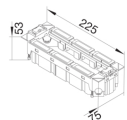

Nosiče modulů a vestavné přístroje

Nosič modulů pro víko VQ12, VR12 nebo VR10 (ve střeni části)

Popis	Balení	Obj. č.
Nosič modulů pro 4 přístroje modul 45 pro Q12/R12/R10	1	GTVR400

GTVR400

Nosič modulů pro víko VQ6, VR06 nebo VR10 (v pravé a levé části)

Popis	Balení	Obj. č.
Nosič modulů pro 3 přístroje modul 45 pro Q06/R06/E09	1	GTVR300

GTVR300

Přepážka nosiče modulů

Popis	Balení	Obj. č.
Dělicí přepážka pro GTV3 a GTV4	12	GTVRT00

GTVRT00

Krycí rámeček

Popis	Balení	Obj. č.
krycí rámeček pro 1 přístroje instalačního boxu GTV3 nebo GTV4	1	GTMBV34T1
krycí rámeček pro 2 přístroje instalačního boxu GTV3	1	GTMBV30T2
krycí rámeček pro 2 přístroje instalačního boxu GTV4	1	GTMBV04T2
krycí rámeček pro 3 přístroje instalačního boxu GTV4	1	GTMBV04T3

GTMBV34T1

Přepážka nosiče modulů

Popis
Dělící přepážka pro GBV3/GBV4/GBV2TGBVT3

Balení
12

Obj. č.
GBVRT00

GBVRT00