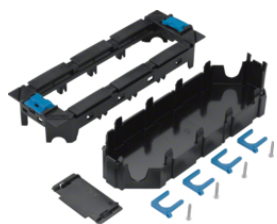

Nosiče modulů a vestavné přístroje

Nosič modulů pro víko VQ12, VR12 nebo VR10 (ve střeni části)

Popis	Balení	Obj. č.
Nosič modulů pro 4 přístroje modul 45 pro Q12/R12/R10	1	GTVR400

GTVR400

Nosič modulů pro víko VQ6, VR06 nebo VR10 (v pravé a levé části)

Popis	Balení	Obj. č.
Nosič modulů pro 3 přístroje modul 45 pro Q06/R06/E09	1	GTVR300

GTVR300

Přepážka nosiče modulů

Popis	Balení	Obj. č.
Dělicí přepážka pro GTV3 a GTV4	12	GTVRT00

GTVRT00

Krycí rámeček

Popis	Balení	Obj. č.
krycí rámeček pro 1 přístroje instalačního boxu GTV3 nebo GTV4	1	GTMBV34T1
krycí rámeček pro 2 přístroje instalačního boxu GTV3	1	GTMBV30T2
krycí rámeček pro 2 přístroje instalačního boxu GTV4	1	GTMBV04T2
krycí rámeček pro 3 přístroje instalačního boxu GTV4	1	GTMBV04T3

GTMBV34T1

Přepážka nosiče modulů

Popis
Dělící přepážka pro GBV3/GBV4/GBV2TGBVT3

Balení
12

Obj. č.
GBVRT00

GBVRT00