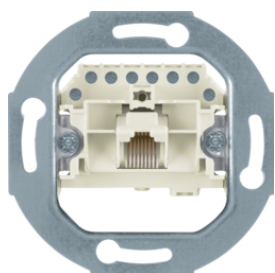

1091

Skleněný 1-násobný rámeček

Popis	Balení	Obj. č.
Skleněný rámeček, 1-násobný, serie glas, sklo čirá	10	1091
Skleněný rámeček, 1-násobný, serie glas, sklo bílá	10	109109

109300

Skleněný středový díl

Popis	Balení	Obj. č.
Rámeček, prostřední díl, serie glas, sklo čirá	10	109300
Rámeček skleněný, středový díl, Serie Glas, sklo, bílá	10	109309

109200

Skleněný koncový díl

Popis	Balení	Obj. č.
Rámeček, zakončovací díl, serie glas, sklo čirá	10	109200
Rámeček skleněný, zakončovací díl, Serie Glas, sklo, bílá	10	109219

1102

Skleněný 2-násobný rámeček

1037

Distanční průchodka

Popis	Balení	Obj. č.
Distanční průchodka, serie 1930/glas, červená	25	1887

1887

458809

Zásuvka datová RJ45 + telefontní 6 F+N

Popis	Balení	Obj. č.
UAE/TAE kombinovaná telekomunikační zásuvka 8(6)-pólová/6 F+N Cat.3, bílá mat	10	458809

1040

Centrální díl pro TAE zásuvku, USB a reproduktorovou zásuvku

Popis	Balení	Obj. č.
Centrální díl pro TAE zásuvku, USB a reproduktorovou zásuvku, 1930/glas, bílá l.	10	1040
Centrální díl pro TAE zásuvku, USB a repr. zásuvku, 1930/glas, černá lesk	10	104001