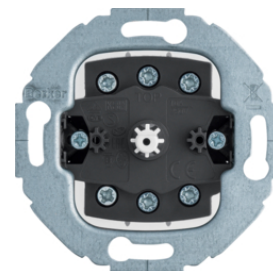

1095

Skleněný koncový díl pro spínače

Popis	Balení	Obj. č.
Skleněná krycí deska pro otočný spínač, zakončovací díl, serie glas, sklo čirá	10	1094
Zásuvka s ochranným kolíkem a signalizační LED, šr. svorky R.1/R.3 červená, lesk	10	109409

Otočné spínače

Popis	Balení	Obj. č.
Otočný sériový spínač, řazení 5, serie 1930/glas/R.classic	1	387503
Otočný přepínač křížový, řazení 7, serie 1930/glas/R.classic	1	387703
Otočný přepínač střídavý, řazení 6, serie 1930/glas/R.classic	1	387603

387503

Otočné tlačítko, přepínací kontakt

Popis	Balení	Obj. č.
Otočné tlačítko střídavé, řazení 6/0, serie 1930/glas/R.classic	1	384603

384603

Skupinové tlačítko, 2-pólové

Popis	Balení	Obj. č.
Otočné dvojité přepínací tlačítko, řazení 6/0+6/0, serie 1930/glas/R.classic	1	383803