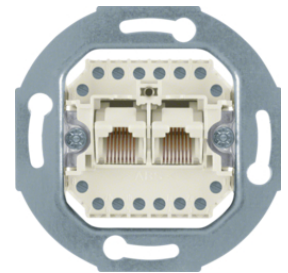

Zásuvka datová, 2xRJ 45 8 pólová, UTP, Cat.3

Popis	Balení	Obj. č.
Zásuvka datová, 2xRJ 45, 8 pólová, UTP, Cat.3, bílá	10	4539