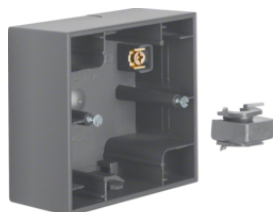

Krabice pro nástěnou montáž - bílá, lesklá

Popis	Balení	Obj. č.
Kryt, jednoduchý, na omítku, K.1, bílá lesk	10	10417009
Kryt, dvojitý, svislý, na omítku, K.1, bílá lesk	5	10427009
Instalační krabice 3-násobná, nástěnná montáž, K.1, bílá lesk	5	10437009
Kryt, dvojitý, vodorovný, na omítku, K.1, bílá lesk	5	10527009
Krabice pro nástěnou montáž, 3-násobná vodorovná, K.1, bílá lesk	5	10537009

10417009

Krabice pro nástěnou montáž - antracit, matný

Popis	Balení	Obj. č.
Kryt, jednoduchý, na omítku, K.1, antracit mat	10	10417006
Kryt, dvojitý, svislý, na omítku, K.1, antracit mat	5	10427006
Instalační krabice 3-násobná, nástěnná montáž, K.1, antracit mat	5	10437006
Kryt, dvojitý, vodorovný, na omítku, K.1, antracit mat	5	10527006
Krabice pro nástěnou montáž, 3-násobná vodorovná, K.1, antracit mat	5	10537006