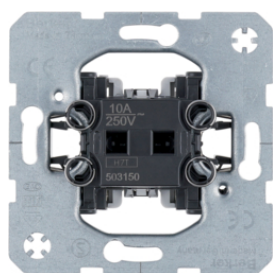

303650

Spínače 1-pólové - Střídavý přepínač / Křížový spínač

Popis	Balení	Obj. č.
Přepínač střídavý, řazení 6, do dutých stěn	10	303650

503150

Kolébková tlačítka

Popis	Balení	Obj. č.
Tlačítko 1-pólové, řazení 1/0, do dutých stěn	10	503150
Tlačítko 1-pólové, řazení 1/0	10	503101
Tlačítko 2-pólové, řazení 1/0+1/0	10	503203

10107100

Kryt s potiskem "Heizung Notschalter" s průřezem

Popis	Balení	Obj. č.
Sada těsnění pro vypínače a tlačítka, K.x/Q.x, průhledná	1	10107100

303303

Vícepólové spínače - Spínač 3-pólový

Popis	Balení	Obj. č.
Spínač 3-pólový, řazení 3, 16AX	10	303303