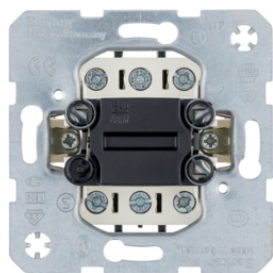

303650

Spínače 1-pólové - Střídavý přepínač / Křížový spínač

Popis	Balení	Obj. č.
Přepínač střídavý, řazení 6, do dutých stěn	10	303650

503150

Kolébková tlačítka

Popis	Balení	Obj. č.
Tlačítko 1-pólové, řazení 1/0, do dutých stěn	10	503150
Tlačítko 1-pólové, řazení 1/0	10	503101
Tlačítko 2-pólové, řazení 1/0+1/0	10	503203

10107100

Kryt s potiskem "Heizung Notschalter" s průřezem

Popis	Balení	Obj. č.
Sada těsnění pro vypínače a tlačítka, K.x/Q.x, průhledná	1	10107100

303303

Vícepólové spínače - Spínač 3-pólový

Popis	Balení	Obj. č.
Spínač 3-pólový, řazení 3, 16AX	10	303303