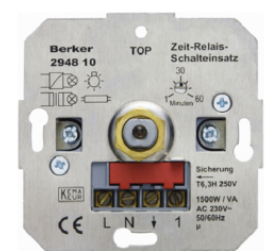

2040

Mechanické spínací hodiny

Popis	Balení	Obj. č.
Mechanický časový spínač, 15 min.	1	2040
Mechanický časový spínač, 120 min.	1	2041

16326089

Centrální díl pro mechanické spínací hodiny, 15 min

Popis	Balení	Obj. č.
Centrální díl pro mechanický časový spínač, Q.x, bílá sametová	1	16326089
Centrální díl pro mechanický časový spínač, Q.x, antracit sametová	1	16326086

16336089

Centrální díl pro mechanické spínací hodiny, 120 min

Popis	Balení	Obj. č.
Centrální díl pro mechanický časový spínač, Q.x, bílá sametová	1	16336089
Centrální díl pro mechanický časový spínač, Q.x, antracit sametová	1	16336086

294810

Vložka časového relé

Popis	Balení	Obj. č.
Elektronický časový spínač	1	294810

Centrální díl pro vložku časového relé

Popis	Balení	Obj. č.
Centrální díl pro elektronický časový spínač, Q.x, bílá sametová	10	16746089
Centrální díl pro elektronický časový spínač, Q.x, antracit sametová	10	16746086