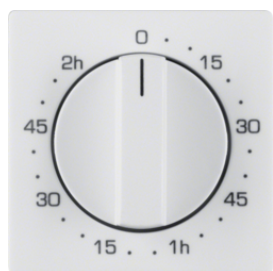

2040

Mechanické spínací hodiny

Popis	Balení	Obj. č.
Mechanický časový spínač, 15 min.	1	2040
Mechanický časový spínač, 120 min.	1	2041

16326089

Centrální díl pro mechanické spínací hodiny, 15 min

Popis	Balení	Obj. č.
Centrální díl pro mechanický časový spínač, Q.x, bílá sametová	1	16326089
Centrální díl pro mechanický časový spínač, Q.x, antracit sametová	1	16326086

16336089

Centrální díl pro mechanické spínací hodiny, 120 min

Popis	Balení	Obj. č.
Centrální díl pro mechanický časový spínač, Q.x, bílá sametová	1	16336089
Centrální díl pro mechanický časový spínač, Q.x, antracit sametová	1	16336086

294810

Vložka časového relé

Popis	Balení	Obj. č.
Elektronický časový spínač	1	294810

Centrální díl pro vložku časového relé

Popis	Balení	Obj. č.
Centrální díl pro elektronický časový spínač, Q.x, bílá sametová	10	16746089
Centrální díl pro elektronický časový spínač, Q.x, antracit sametová	10	16746086