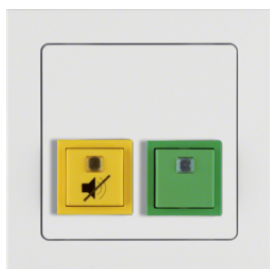

52006099

System nouzového volání, s rámečkem

Popis	Balení	Obj. č.
Sada nouzového volání s rámečky, Q.x, bílá sametová	1	52006099

52066099

Tlačítko volání, s rámečkem

Popis	Balení	Obj. č.
Tlačítko volání, s rámečkem, Q.x, bílá sametová	1	52066099

52056099

Tlačítko odstavení/ tlačítko potvrzení přítomnosti, s rámečkem

Popis	Balení	Obj. č.
Tlačítko resetovací/ tlačítko potvrzení přítomnosti, s rámečkem, Q.x, bílá sam.	1	52056099

52026099

Tahové tlačítko, s rámečkem

Popis	Balení	Obj. č.
Tahové tlačítko s rámečkem, Q.x, bílá sametová	1	52026099

52016099

Tlačítko přítomnosti, s rámečkem

Popis	Balení	Obj. č.
Tlačítko resetovací s rámečkem, Q.x, bílá sametová	1	52016099

Světelný signál, s rámečkem

Popis	Balení	Obj. č.
Světelný signál s rámečkem, Q.x, bílá sametová	1	52036099

52036099

Síťový zdroj, s rámečkem

Popis	Balení	Obj. č.
Napájecí zdroj s rámečkem, Q.x, bílá sametová	1	52046099