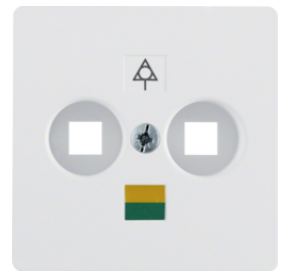

52056099

Tlačítko odstavení/ tlačítko potvrzení přítomnosti, s rámečkem

Popis	Balení	Obj. č.
Tlačítko resetovací/ tlačítko potvrzení přítomnosti, s rámečkem, Q.x, bílá sam.	1	52056099

52026099

Tahové tlačítko, s rámečkem

Popis	Balení	Obj. č.
Tahové tlačítko s rámečkem, Q.x, bílá sametová	1	52026099

52016099

Tlačítko přítomnosti, s rámečkem

Popis	Balení	Obj. č.
Tlačítko resetovací s rámečkem, Q.x, bílá sametová	1	52016099

Světelný signál, s rámečkem

Popis	Balení	Obj. č.
Světelný signál s rámečkem, Q.x, bílá sametová	1	52036099

52036099

Síťový zdroj, s rámečkem

Popis	Balení	Obj. č.
Napájecí zdroj s rámečkem, Q.x, bílá sametová	1	52046099

52046099

**Centrální díl pro zásuvku ochranného pospojování**

Popis	Balení	Obj. č.
Středová deska pro zásuvku se sv. pro vyrovnání potenciálu, Berker, bílá mat/sam.	10	14031909

14031909