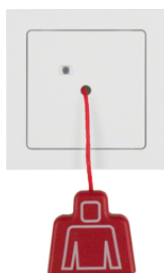

52006099

System nouzového volání, s rámečkem

Popis	Balení	Obj. č.
Sada nouzového volání s rámečky, Q.x, bílá sametová	1	52006099

52066099

Tlačítko volání, s rámečkem

Popis	Balení	Obj. č.
Tlačítko volání, s rámečkem, Q.x, bílá sametová	1	52066099

52056099

Tlačítko odstavení/ tlačítko potvrzení přítomnosti, s rámečkem

Popis	Balení	Obj. č.
Tlačítko resetovací/ tlačítko potvrzení přítomnosti, s rámečkem, Q.x, bílá sam.	1	52056099

52026099

Tahové tlačítko, s rámečkem

Popis	Balení	Obj. č.
Tahové tlačítko s rámečkem, Q.x, bílá sametová	1	52026099

52016099

Tlačítko přítomnosti, s rámečkem

Popis	Balení	Obj. č.
Tlačítko resetovací s rámečkem, Q.x, bílá sametová	1	52016099