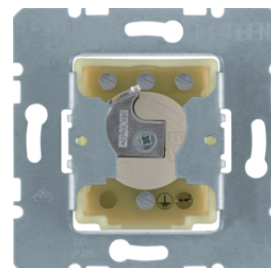

16256089

Kryt dělený s potiskem symbolu šipky

Popis	Balení	Obj. č.
Kryt dělený s potiskem symbolu šipek, Q.x, bílá sametová	10	16256089
Kryt dělený s potiskem symbolu šipek, Q.x, antracit sametová	10	16256086
Kryt dělený s potiskem symbolu šipek, Q.x, stříbrná sametová	10	16256084

Popis	Balení	Obj. č.
Žaluziový spínač 1-pólový, pro cylindrickou vložku zámku, modul přístroje	10	382120

382120

IP44

Tlačítko pro žaluzie 1-pólové pro cylindrickou vložku zámku

Popis	Balení	Obj. č.
Žaluziové tlačítko 1-pólové, pro cylindrickou vložku zámku	10	383110

383110

Tlačítko pro žaluzie 2-pólové pro cylindrickou vložku zámku

Popis	Balení	Obj. č.
Žaluziové tlačítko 2-pólové, pro cylindrickou vložku zámku	10	383210

383210

Tlačítko pro žaluzie 1-pólové pro cylindrickou vložku zámku, se zemnicím kontaktem

Popis	Balení	Obj. č.
Žaluziové tlačítko 1-pólové, pro cylindrickou vložku zámku, modul přístroje	10	383120

383120

IP44

Centrální díl pro spínač se zámkem pro žaluzie/ tlačítko se zámkem pro žaluzie

Popis	Balení	Obj. č.
Centrální díl pro žaluziové spínače/tlačítka s vložkou zámku, Q.x, bílá sametová	10	15066089
Centrální díl pro žaluziové spínače/tlačítka s vložkou zámku, Q.x, antr. sam.	10	15066086
Sada těsnění pro uzamykatelné spínače, K.x/Q.x, průhledná	1	10107000
Centrální díl pro žaluziové spínače/tlačítka s vložkou zámku, Q.x, stříb. sam.	10	15066084