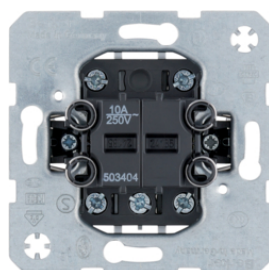

16256089

Kryt dělený s potiskem symbolu šipky

Popis	Balení	Obj. č.
Kryt dělený s potiskem symbolu šipek, Q.x, bílá sametová	10	16256089
Kryt dělený s potiskem symbolu šipek, Q.x, antracit sametová	10	16256086
Kryt dělený s potiskem symbolu šipek, Q.x, stříbrná sametová	10	16256084

503404

Skupinové tlačítko, 2-pólové

Popis	Balení	Obj. č.
Tlačítko skupinové/sériové, řazení 4x1/0, 10 A, šroubové svorky	10	503404

16446089

Kryt dělený dvojitý, s potiskem symbolu šipek

Popis	Balení	Obj. č.
Kryt dělený s potiskem symbolu šipek, Q.x, bílá sametová	10	16446089
Kryt dělený s potiskem symbolu šipek, Q.x, antracit sametová	10	16446086
Kryt dělený s potiskem symbolu šipek, Q.x, stříbrná sametová	10	16446084

384103

Otočný spínač žaluzií, 1-pólový

Popis	Balení	Obj. č.
Spínač, otočný žaluziový, řazení 1+1, 10 A, 250 V~, (1-pólový), modul přístroje	10	384103

384203

Otočný spínač žaluzií, 2-pólový

Popis	Balení	Obj. č.
Spínač, otočný žaluziový, řazení 1+1, 10 A, 250 V~, (2-pólový), modul přístroje	10	384203

Centrální díl s otočným knoflíkem pro otočný žaluziový spínač

Popis	Balení	Obj. č.
Sada těsnění pro zásuvky, K.x/Q.x, průhledná	1	10107200
Centrální díl s otočným knoflíkem pro otočný žaluziový spínač, Q.x, stříb. sam.	1	1080608400
Centrální díl s otočným knoflíkem pro otočný žaluziový spínač, Q.x, antr. sam.	1	1080608600
Centrální díl s otočným knoflíkem pro otočný žaluziový spínač, Q.x, bílá sam.	1	1080608900