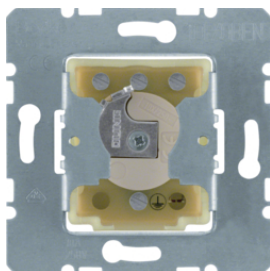

16256089

Kryt dělený s potiskem symbolu šipky

Popis	Balení	Obj. č.
Kryt dělený s potiskem symbolu šipek, Q.x, bílá sametová	10	16256089
Kryt dělený s potiskem symbolu šipek, Q.x, antracit sametová	10	16256086
Kryt dělený s potiskem symbolu šipek, Q.x, stříbrná sametová	10	16256084

1082608600

Centrální díl se zámkem pro žaluziový spínač - klíč odebíratelný v poloze 0

Popis	Balení	Obj. č.
Centrální díl se zámkem a funkcí žaluziového tlačítka, Q.x, antracit sametová	1	1083608600
	1	1083608900

1083608600

Spínač žaluzií, 2-pólový s centrálním dílem

Popis	Balení	Obj. č.
Žaluziový spínač 2-pólový, pro cylindrickou vložku zámku	10	382210

382210

Tlačítko pro žaluzie 1-pólové pro cylindrickou vložku zámku, se zemnicím kontaktem

Popis	Balení	Obj. č.
Žaluziový spínač 1-pólový, pro cylindrickou vložku zámku, modul přístroje	10	382120

382120

IP44

Tlačítko pro žaluzie 1-pólové pro cylindrickou vložku zámku

Popis	Balení	Obj. č.
Žaluziové tlačítko 1-pólové, pro cylindrickou vložku zámku	10	383110