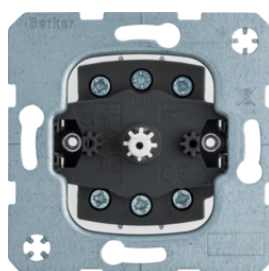

16256089

Kryt dělený s potiskem symbolu šipky

Popis	Balení	Obj. č.
Kryt dělený s potiskem symbolu šipek, Q.x, bílá sametová	10	16256089
Kryt dělený s potiskem symbolu šipek, Q.x, antracit sametová	10	16256086
Kryt dělený s potiskem symbolu šipek, Q.x, stříbrná sametová	10	16256084

503404

Skupinové tlačítko, 2-pólové

Popis	Balení	Obj. č.
Tlačítko skupinové/sériové, řazení 4x1/0, 10 A, šroubové svorky	10	503404

16446089

Kryt dělený dvojitý, s potiskem symbolu šipek

Popis	Balení	Obj. č.
Kryt dělený s potiskem symbolu šipek, Q.x, bílá sametová	10	16446089
Kryt dělený s potiskem symbolu šipek, Q.x, antracit sametová	10	16446086
Kryt dělený s potiskem symbolu šipek, Q.x, stříbrná sametová	10	16446084

384103

Otočný spínač žaluzií, 1-pólový

Popis	Balení	Obj. č.
Spínač, otočný žaluziový, řazení 1+1, 10 A, 250 V~, (1-pólový), modul přístroje	10	384103

384203

Otočný spínač žaluzií, 2-pólový

Popis	Balení	Obj. č.
Spínač, otočný žaluziový, řazení 1+1, 10 A, 250 V~, (2-pólový), modul přístroje	10	384203

Centrální díl s otočným knoflíkem pro otočný žaluziový spínač

Popis	Balení	Obj. č.
Sada těsnění pro zásuvky, K.x/Q.x, průhledná	1	10107200
Centrální díl s otočným knoflíkem pro otočný žaluziový spínač, Q.x, stříb. sam.	1	1080608400
Centrální díl s otočným knoflíkem pro otočný žaluziový spínač, Q.x, antr. sam.	1	1080608600
Centrální díl s otočným knoflíkem pro otočný žaluziový spínač, Q.x, bílá sam.	1	1080608900