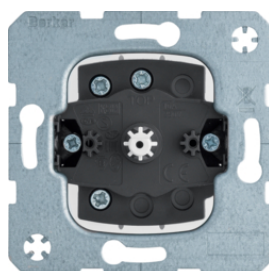

16256089

Kryt dělený s potiskem symbolu šipky

Popis	Balení	Obj. č.
Kryt dělený s potiskem symbolu šipek, Q.x, bílá sametová	10	16256089
Kryt dělený s potiskem symbolu šipek, Q.x, antracit sametová	10	16256086
Kryt dělený s potiskem symbolu šipek, Q.x, stříbrná sametová	10	16256084

503404

Skupinové tlačítko, 2-pólové

Popis	Balení	Obj. č.
Tlačítko skupinové/sériové, řazení 4x1/0, 10 A, šroubové svorky	10	503404

16446089

Kryt dělený dvojitý, s potiskem symbolu šipek

Popis	Balení	Obj. č.
Kryt dělený s potiskem symbolu šipek, Q.x, bílá sametová	10	16446089
Kryt dělený s potiskem symbolu šipek, Q.x, antracit sametová	10	16446086
Kryt dělený s potiskem symbolu šipek, Q.x, stříbrná sametová	10	16446084

384103

Otočný spínač žaluzií, 1-pólový

Popis	Balení	Obj. č.
Spínač, otočný žaluziový, řazení 1+1, 10 A, 250 V~, (1-pólový), modul přístroje	10	384103

384203

Otočný spínač žaluzií, 2-pólový

Popis	Balení	Obj. č.
Spínač, otočný žaluziový, řazení 1+1, 10 A, 250 V~, (2-pólový), modul přístroje	10	384203

Centrální díl s otočným knoflíkem pro otočný žaluziový spínač

Popis	Balení	Obj. č.
Sada těsnění pro zásuvky, K.x/Q.x, průhledná	1	10107200
Centrální díl s otočným knoflíkem pro otočný žaluziový spínač, Q.x, stříb. sam.	1	1080608400
Centrální díl s otočným knoflíkem pro otočný žaluziový spínač, Q.x, antr. sam.	1	1080608600
Centrální díl s otočným knoflíkem pro otočný žaluziový spínač, Q.x, bílá sam.	1	1080608900