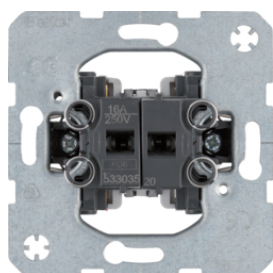

Půlcylindrická vložka zámku

Popis	Balení	Obj. č.
Půlcylindrická vložka zámku, příslušenství	1	181801

181801