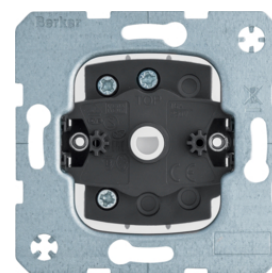

503404

Skupinové tlačítko, 2-pólové

Popis	Balení	Obj. č.
Tlačítko skupinové/sériové, řazení 4x1/0, 10 A, šroubové svorky	10	503404

16446089

Kryt dělený dvojitý, s potiskem symbolu šipek

Popis	Balení	Obj. č.
Kryt dělený s potiskem symbolu šipek, Q.x, bílá sametová	10	16446089
Kryt dělený s potiskem symbolu šipek, Q.x, antracit sametová	10	16446086
Kryt dělený s potiskem symbolu šipek, Q.x, stříbrná sametová	10	16446084

10107200

Aretační kotouč pro otočný spínač žaluzií

Popis	Balení	Obj. č.
Adaptér pro změnu otočné spínače na tlačítko, příslušenství	10	1861
Adaptér pro změnu otočné spínače na tlačítko, příslušenství	10	186101

1861

Spínač žaluzií 1-pólový pro centrální díl se zámkem

Popis	Balení	Obj. č.
Žaluziový spínač 1-pólový, pro centrální díl se zámkem	10	385103

385103

Spínač žaluzií 2-pólový pro centrální díl se zámkem

Popis	Balení	Obj. č.
Žaluziový spínač 2-pólový, pro centrální díl se zámkem	10	385203

385203

Centrální díl se zámkem pro žaluziový spínač - klíč odebíratelný v poloze 0

Popis	Balení	Obj. č.
Kryt pro tahový spínač / tlačítko, Q.x, stříbrná sametová	10	11466084
Centrální díl se zámkem a funkcí žaluziového spínače, Q.x, antracit sametová	1	1081608600
Centrální díl se zámkem a funkcí žaluziového spínače, Q.x, bílá sametová	1	1081608900