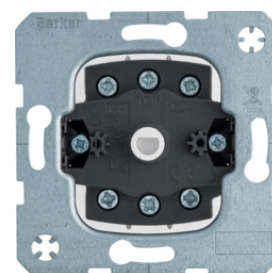

503404

Skupinové tlačítko, 2-pólové

Popis	Balení	Obj. č.
Tlačítko skupinové/sériové, řazení 4x1/0, 10 A, šroubové svorky	10	503404

16446089

Kryt dělený dvojitý, s potiskem symbolu šipek

Popis	Balení	Obj. č.
Kryt dělený s potiskem symbolu šipek, Q.x, bílá sametová	10	16446089
Kryt dělený s potiskem symbolu šipek, Q.x, antracit sametová	10	16446086
Kryt dělený s potiskem symbolu šipek, Q.x, stříbrná sametová	10	16446084

1861

Spínač žaluzií 1-pólový pro centrální díl se zámkem

Popis	Balení	Obj. č.
Žaluziový spínač 1-pólový, pro centrální díl se zámkem	10	385103

385103

Spínač žaluzií 2-pólový pro centrální díl se zámkem

Popis	Balení	Obj. č.
Žaluziový spínač 2-pólový, pro centrální díl se zámkem	10	385203

385203

Centrální díl se zámkem pro žaluziový spínač - klíč odebíratelný v poloze 0

Popis	Balení	Obj. č.
Kryt pro tahový spínač / tlačítko, Q.x, stříbrná sametová	10	11466084
Centrální díl se zámkem a funkcí žaluziového spínače, Q.x, antracit sametová	1	1081608600
Centrální díl se zámkem a funkcí žaluziového spínače, Q.x, bílá sametová	1	1081608900

11466084

Centrální díl se zámkem pro žaluziový spínač - klíč odebíratelný ve třech polohách

Popis	Balení	Obj. č.
Centrální díl se zámkem a funkcí žaluziového spínače, Q.x, antracit sametová	1	1082608600
	1	1082608900