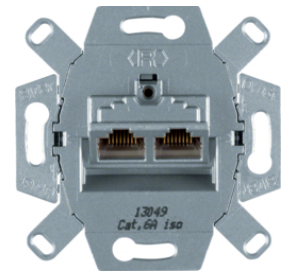

## Centrální díl, pro zásuvku datovou 1x RJ45

Popis	Balení	Obj. č.
Centrální díl, pro zásuvku datovou 1x RJ45, S.1, krémová lesk	10	<b>14078982</b>
Centrální díl, pro zásuvku datovou 1x RJ45, S.1/B.x, bílá lesk	10	<b>14078989</b>
Centrální díl, pro zásuvku datovou 1x RJ45, S.1/B.x, bílá mat	10	<b>14071909</b>
Centrální díl, pro zásuvku datovou 1x RJ45, S.1/B.x, antracit mat	10	<b>14071606</b>
Centrální díl, pro zásuvku datovou 1x RJ45, S.1/B.x, stříbrná mat	10	<b>14071404</b>

**Zásuvka datová, 2xRJ 45 8 pólová, UTP, Cat.3**

Popis	Balení	Obj. č.
Zásuvka datová, 2xRJ 45, 8 pólová, UTP, Cat.3, bílá	10	<b>4539</b>

4539

**Zásuvka datová, 2x RJ 45 8/8 pólová, stíněná, FTP, Cat.6/ třída E**

Popis	Balení	Obj. č.
Zásuvka datová, 2x RJ 45, 8/8 pólová, FTP, Cat.6/ třída E	10	<b>455501</b>

455501

**Zásuvka datová, 2x RJ 45 8/8 pólová, stíněná, FTP, Cat.6A ISO/ třída E**

Popis	Balení	Obj. č.
Zásuvka datová, 2x RJ 45, 8/8 pólová, FTP, Cat.6A ISO/ třída E	10	<b>4587</b>

4587

**Centrální díl, pro zásuvku datovou 2x RJ45**

Popis	Balení	Obj. č.
Centrální díl, pro zásuvku datovou 2x RJ45, S.1, krémová lesk	10	<b>14098982</b>
Centrální díl, pro zásuvku datovou 2x RJ45, S.1/B.x, bílá lesk	10	<b>14098989</b>
Centrální díl, pro zásuvku datovou 2x RJ45, S.1/B.x, bílá mat	10	<b>14091909</b>
Centrální díl, pro zásuvku datovou 2x RJ45, S.1/B.x, antracit mat	10	<b>14091606</b>
Centrální díl, pro zásuvku datovou 2x RJ45, S.1/B.x, stříbrná mat	10	<b>14091404</b>