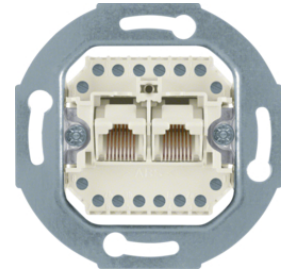

Zásuvka datová, 2xRJ 45 8 pólová, UTP, Cat.3

Popis	Balení	Obj. č.
Zásuvka datová, 2xRJ 45, 8 pólová, UTP, Cat.3, bílá	10	4539

4539