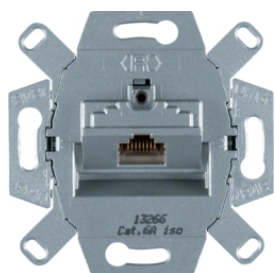

## Zásuvka datová, 2xRJ 45 8 pólová, UTP, Cat.3

Popis	Balení	Obj. č.
Zásuvka datová, RJ 45, 8-pólová, Cat.3, bílá	10	<b>4538</b>

455401

## Zásuvka datová, 2x RJ 45 8/8 pólová, stíněná, FTP, Cat.6/ třída E

Popis	Balení	Obj. č.
Zásuvka datová, RJ 45, FTP 8-pólová, Cat.6/ třída E	10	<b>455401</b>

4586

## Centrální díl, pro zásuvku datovou 1x RJ45

Popis	Balení	Obj. č.
Centrální díl, pro zásuvku datovou 1x RJ45, S.1, krémová lesk	10	<b>14078982</b>
Centrální díl, pro zásuvku datovou 1x RJ45, S.1/B.x, bílá lesk	10	<b>14078989</b>
Centrální díl, pro zásuvku datovou 1x RJ45, S.1/B.x, bílá mat	10	<b>14071909</b>
Centrální díl, pro zásuvku datovou 1x RJ45, S.1/B.x, antracit mat	10	<b>14071606</b>
Centrální díl, pro zásuvku datovou 1x RJ45, S.1/B.x, stříbrná mat	10	<b>14071404</b>

4587

**Centrální díl, pro zásuvku datovou 2x RJ45**

Popis	Balení	Obj. č.
Centrální díl, pro zásuvku datovou 2x RJ45, S.1, krémová lesk	10	<b>14098982</b>
Centrální díl, pro zásuvku datovou 2x RJ45, S.1/B.x, bílá lesk	10	<b>14098989</b>
Centrální díl, pro zásuvku datovou 2x RJ45, S.1/B.x, bílá mat	10	<b>14091909</b>
Centrální díl, pro zásuvku datovou 2x RJ45, S.1/B.x, antracit mat	10	<b>14091606</b>
Centrální díl, pro zásuvku datovou 2x RJ45, S.1/B.x, stříbrná mat	10	<b>14091404</b>