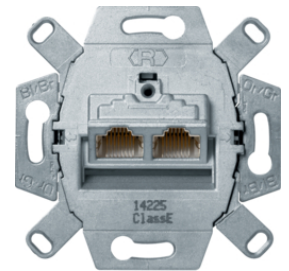

## Centrální díl, pro zásuvku datovou 1x RJ45

Popis	Balení	Obj. č.
Centrální díl, pro zásuvku datovou 1x RJ45, S.1, krémová lesk	10	<b>14078982</b>
Centrální díl, pro zásuvku datovou 1x RJ45, S.1/B.x, bílá lesk	10	<b>14078989</b>
Centrální díl, pro zásuvku datovou 1x RJ45, S.1/B.x, bílá mat	10	<b>14071909</b>
Centrální díl, pro zásuvku datovou 1x RJ45, S.1/B.x, antracit mat	10	<b>14071606</b>
Centrální díl, pro zásuvku datovou 1x RJ45, S.1/B.x, stříbrná mat	10	<b>14071404</b>

**Zásuvka datová, 2xRJ 45 8 pólová, UTP, Cat.3**

Popis	Balení	Obj. č.
Zásuvka datová, 2xRJ 45, 8 pólová, UTP, Cat.3, bílá	10	<b>4539</b>

4539

**Zásuvka datová, 2x RJ 45 8/8 pólová, stíněná, FTP, Cat.6/ třída E**

Popis	Balení	Obj. č.
Zásuvka datová, 2x RJ 45, 8/8 pólová, FTP, Cat.6/ třída E	10	<b>455501</b>

455501

**Zásuvka datová, 2x RJ 45 8/8 pólová, stíněná, FTP, Cat.6A ISO/ třída E**

Popis	Balení	Obj. č.
Zásuvka datová, 2x RJ 45, 8/8 pólová, FTP, Cat.6A ISO/ třída E	10	<b>4587</b>

4587

**Centrální díl, pro zásuvku datovou 2x RJ45**

Popis	Balení	Obj. č.
Centrální díl, pro zásuvku datovou 2x RJ45, S.1, krémová lesk	10	<b>14098982</b>
Centrální díl, pro zásuvku datovou 2x RJ45, S.1/B.x, bílá lesk	10	<b>14098989</b>
Centrální díl, pro zásuvku datovou 2x RJ45, S.1/B.x, bílá mat	10	<b>14091909</b>
Centrální díl, pro zásuvku datovou 2x RJ45, S.1/B.x, antracit mat	10	<b>14091606</b>
Centrální díl, pro zásuvku datovou 2x RJ45, S.1/B.x, stříbrná mat	10	<b>14091404</b>