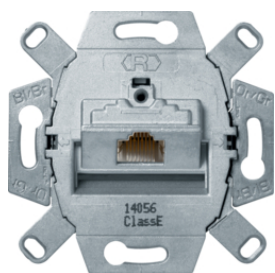

## Zásuvka datová, 2xRJ 45 8 pólová, UTP, Cat.3

Popis	Balení	Obj. č.
Zásuvka datová, RJ 45, 8-pólová, Cat.3, bílá	10	<b>4538</b>

455401

## Zásuvka datová, 2x RJ 45 8/8 pólová, stíněná, FTP, Cat.6/ třída E

Popis	Balení	Obj. č.
Zásuvka datová, RJ 45, FTP 8-pólová, Cat.6/ třída E	10	<b>455401</b>

4586

## Centrální díl, pro zásuvku datovou 1x RJ45

Popis	Balení	Obj. č.
Centrální díl, pro zásuvku datovou 1x RJ45, S.1, krémová lesk	10	<b>14078982</b>
Centrální díl, pro zásuvku datovou 1x RJ45, S.1/B.x, bílá lesk	10	<b>14078989</b>
Centrální díl, pro zásuvku datovou 1x RJ45, S.1/B.x, bílá mat	10	<b>14071909</b>
Centrální díl, pro zásuvku datovou 1x RJ45, S.1/B.x, antracit mat	10	<b>14071606</b>
Centrální díl, pro zásuvku datovou 1x RJ45, S.1/B.x, stříbrná mat	10	<b>14071404</b>

4587

**Centrální díl, pro zásuvku datovou 2x RJ45**

Popis	Balení	Obj. č.
Centrální díl, pro zásuvku datovou 2x RJ45, S.1, krémová lesk	10	<b>14098982</b>
Centrální díl, pro zásuvku datovou 2x RJ45, S.1/B.x, bílá lesk	10	<b>14098989</b>
Centrální díl, pro zásuvku datovou 2x RJ45, S.1/B.x, bílá mat	10	<b>14091909</b>
Centrální díl, pro zásuvku datovou 2x RJ45, S.1/B.x, antracit mat	10	<b>14091606</b>
Centrální díl, pro zásuvku datovou 2x RJ45, S.1/B.x, stříbrná mat	10	<b>14091404</b>