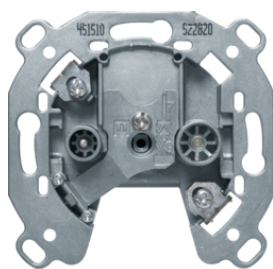

450210

Anténní zásuvka TV-R, koncová se 2 zdičkami

Popis	Balení	Obj. č.
Anténní zásuvka TV-R, koncová, serie 1930/glas/R.classic	10	450210

451510

Anténní zásuvka TV-R, průchozí se 2 zdičkami

Popis	Balení	Obj. č.
Anténní zásuvka TV-R, průchozí, serie 1930/glas/R.classic	10	451510
Anténní zásuvka TV-R, průchozí, serie 1930/glas/R.classic	10	451515
Anténní zásuvka TV-R, průchozí, serie 1930/glas/R.classic	10	451520

452210

Anténní zásuvka TV-R-SAT, koncová se 3 zdičkami

Popis	Balení	Obj. č.
Anténní zásuvka TV-R-SAT, koncová, serie 1930/glas/R.classic	10	452210

12038982

Centrální díl pro anténní zásuvky s 2/3 otvory

Popis	Balení	Obj. č.
Centrální díl pro anténní zásuvku s 2/3 otvory, S.1, krémová lesk	10	12038982
Centrální díl pro anténní zásuvku s 2/3 otvory, S.1/B.x, bílá lesk	10	12038989
Centrální díl pro anténní zásuvku s 2/3 otvory, S.1/B.x, bílá mat	10	12031909
Centrální díl pro anténní zásuvku s 2/3 otvory, S.1/B.x, antracit mat	10	12031606
Centrální díl pro anténní zásuvku s 2/3 otvory, S.1/B.x, stříbrná mat	10	12031404

Anténní zásuvka TV-R- 2xSAT, koncová se 4 zdírkami

Popis	Balení	Obj. č.
Anténní zásuvka TV-R- 2xSAT, koncová	10	459410

459410

Centrální díl pro anténní zásuvku se 4 otvory (Ankaro)

Popis	Balení	Obj. č.
Středová deska pro anténní zásuvku se 4 otvory (Ankaro), krémová lesk	10	148402
Středová deska pro anténní zásuvku se 4 otvory (Ankaro), bílá lesk	10	148409
Středová deska pro anténní zásuvku se 4 otvory (Ankaro), bílá mat/sametová	10	14841909
Středová deska pro anténní zásuvku se 4 otvory (Ankaro), antracit mat	10	14841606
Středová deska pro anténní zásuvku se 4 otvory (Ankaro), stříbrná mat	10	14841404
Středová deska pro anténní zásuvku se 4 otvory (Ankaro), nerez	10	148404