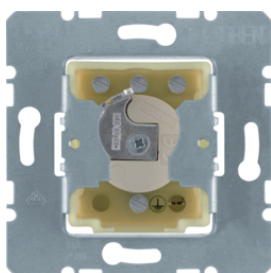

## Kryt dělený s potiskem symbolu šipky

Popis	Balení	Obj. č.
Kryt dělený s potiskem symbolu šipek, K.5, Alu elox	10	14357103
Kryt dělený s potiskem symbolu šipek, K.5, nerezová ocel mat	10	14357104

14357103

## Kryt dělený dvojitý, s potiskem symbolu šipek

Popis	Balení	Obj. č.
Kryt dělený s potiskem symbolu šipek, K.5, Alu elox	10	14357203
Kryt dělený s potiskem symbolu šipek, K.5, nerezová ocel mat	10	14357204

Popis	Balení	Obj. č.
Žaluziový spínač 2-pólový, pro cylindrickou vložku zámku	10	<b>382210</b>

382210

383210

## Tlačítko pro žaluzie 2-pólové pro cylindrickou vložku zámku

Popis	Balení	Obj. č.
Žaluziové tlačítko 2-pólové, pro cylindrickou vložku zámku	10	<b>383210</b>

383120