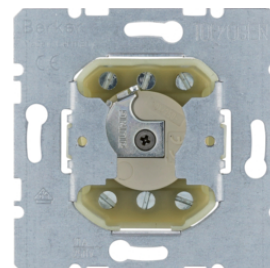

## Kryt dělený s potiskem symbolu šipky

Popis	Balení	Obj. č.
Kryt dělený s potiskem symbolu šipek, K.5, Alu elox	10	14357103
Kryt dělený s potiskem symbolu šipek, K.5, nerezová ocel mat	10	14357104

14357103

## Kryt dělený dvojitý, s potiskem symbolu šipek

Popis	Balení	Obj. č.
Kryt dělený s potiskem symbolu šipek, K.5, Alu elox	10	14357203
Kryt dělený s potiskem symbolu šipek, K.5, nerezová ocel mat	10	14357204

Popis	Balení	Obj. č.
	1	<b>1079720400</b>

1079720400

**Centrální díl se zámkem pro žaluziový spínač - klíč odebíratelný v poloze 0**

Popis	Balení	Obj. č.
	1	<b>1079730400</b>

1079730400

**Spínač žaluzií 2-pólový pro cylindrickou vložku**

Popis	Balení	Obj. č.
Žaluziový spínač 2-pólový, pro cylindrickou vložku zámku	10	<b>382210</b>

382210

383210