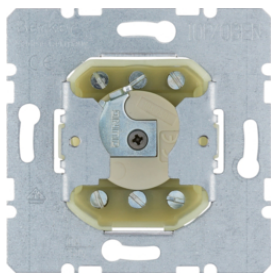

## Kryt dělený s potiskem symbolu šipky

Popis	Balení	Obj. č.
Kryt dělený s potiskem symbolu šipek, K.5, Alu elox	10	14357103
Kryt dělený s potiskem symbolu šipek, K.5, nerezová ocel mat	10	14357104

14357103

## Kryt dělený dvojitý, s potiskem symbolu šipek

Popis	Balení	Obj. č.
Kryt dělený s potiskem symbolu šipek, K.5, Alu elox	10	14357203
Kryt dělený s potiskem symbolu šipek, K.5, nerezová ocel mat	10	14357204

Popis	Balení	Obj. č.
	1	<b>1079720400</b>

1079720400

**Centrální díl se zámkem pro žaluziový spínač - klíč odebíratelný v poloze 0**

Popis	Balení	Obj. č.
	1	<b>1079730400</b>

1079730400

**Spínač žaluzií 2-pólový pro cylindrickou vložku**

Popis	Balení	Obj. č.
Žaluziový spínač 2-pólový, pro cylindrickou vložku zámku	10	<b>382210</b>

382210

383210