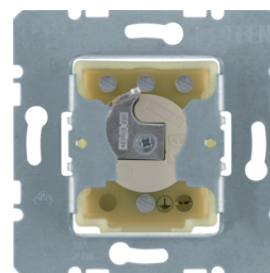

Kryt dělený s potiskem symbolu šipky

Popis	Balení	Obj. č.
Kryt dělený s potiskem symbolu šipek, K.1, bílá lesk	10	14357109
Kryt dělený s potiskem symbolu šipek, K.1, antracit mat	10	14357106

14357109

Kryt dělený dvojitý, s potiskem symbolu šipek

Popis	Balení	Obj. č.
Centrální díl se zámkem a funkcí žaluziového spínače, K.1, antracit mat	1	1079710600
Centrální díl se zámkem a funkcí žaluziového spínače, K.1, bílá lesk	1	1079710900

1079710600

Spínač žaluzií 2-pólový pro centrální díl s půlcylindrickou vložkou

Popis	Balení	Obj. č.
Žaluziový spínač 2-pólový, pro cylindrickou vložku zámku	10	382210

382210

Spínač žaluzií 2-pólový pro centrální díl se zámkem

Popis	Balení	Obj. č.
Žaluziové tlačítko 2-pólové, pro cylindrickou vložku zámku	10	383210

383210

Tlačítko pro žaluzie 1-pólové pro cylindrickou vložku zámku, se zemnicím kontaktem

Popis	Balení	Obj. č.
Žaluziové tlačítko 1-pólové, pro cylindrickou vložku zámku, modul přístroje	10	383120

383120