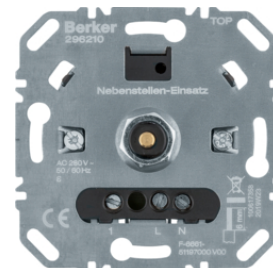

283010

Otočný stmívač 400 W

Popis	Balení	Obj. č.
Otočný stmívač 400 W	1	283010
Stmívač otočný 200W (R, LED), s jemným krokováním	1	2909

2973

Otočný stmívač 600 W

Popis	Balení	Obj. č.
Univerzální otočný stmívač 210 W (R, L, LED)	1	2973

296110

Univerzální vedlejší ovladač otočného stmívače s měkkým zaklapnutím

Popis	Balení	Obj. č.
Externí rozšiřující otočný ovladač stmívače komfort	1	296210

296210

Otočný potenciometr DALI

Popis	Balení	Obj. č.
Otočný potenciometr DALI s řízením barvy	1	2997

2997

Otočný potenciometr DALI s integrovaným síťovým napájecím zdrojem

Popis	Balení	Obj. č.
Otočný potenciometr DALI s řízením barvy a integr. síťovým napájecím zdrojem	1	2998

2998

Otočný potenciometr 1-10 V

Popis	Balení	Obj. č.
Otočný potenciometr 1 - 10 V	1	289110

289110

Otočný potenciometr 1-10 V

Popis	Balení	Obj. č.
Otočný potenciometr 1-10 V, tlačítkové spínání	1	289610

289610

Centrální díl pro otočný stmívač/otočný potenciometr