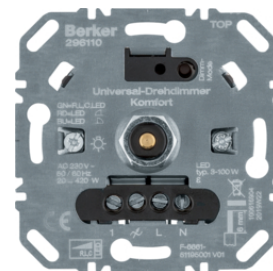

283010

Otočný stmívač 400 W

Popis	Balení	Obj. č.
Otočný stmívač 400 W	1	283010
Stmívač otočný 200W (R, LED), s jemným krokováním	1	2909

2973

Otočný stmívač 600 W

Popis	Balení	Obj. č.
Univerzální otočný stmívač 210 W (R, L, LED)	1	2973

296110

Univerzální vedlejší ovladač otočného stmívače s měkkým zaklapnutím

Popis	Balení	Obj. č.
Externí rozšiřující otočný ovladač stmívače komfort	1	296210

296210

Otočný potenciometr DALI

Popis	Balení	Obj. č.
Otočný potenciometr DALI s řízením barvy	1	2997

2997

Otočný potenciometr DALI s integrovaným síťovým napájecím zdrojem

Popis	Balení	Obj. č.
Otočný potenciometr DALI s řízením barvy a integr. síťovým napájecím zdrojem	1	2998

2998

Otočný potenciometr 1-10 V

Popis	Balení	Obj. č.
Otočný potenciometr 1 - 10 V	1	289110

289110

Otočný potenciometr 1-10 V

Popis	Balení	Obj. č.
Otočný potenciometr 1-10 V, tlačítkové spínání	1	289610

289610

Centrální díl pro otočný stmívač/otočný potenciometr