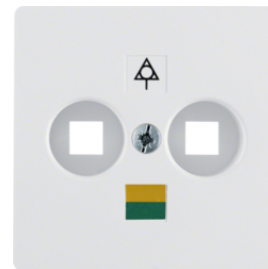

52057009

Tlačítko odstavení/ tlačítko potvrzení přítomnosti, s rámečkem

Popis	Balení	Obj. č.
Tlačítko resetovací/ tlačítko potvrzení přítomnosti, s rámečkem, K.1, bílá lesk	1	52057009

52027009

Tahové tlačítko, s rámečkem

Popis	Balení	Obj. č.
Tahové tlačítko s rámečkem, K.1, bílá lesk	1	52027009

52017009

Tlačítko přítomnosti, s rámečkem

Popis	Balení	Obj. č.
Tlačítko resetovací s rámečkem, K.1, bílá lesk	1	52017009

Světelný signál, s rámečkem

Popis	Balení	Obj. č.
Světelný signál s rámečkem, K.1, bílá lesk	1	52037009

52037009

Síťový zdroj, s rámečkem

Popis	Balení	Obj. č.
Napájecí zdroj s rámečkem, K.1, bílá lesk	1	52047009

52047009

Centrální díl pro zásuvku ochranného pospojování

Popis	Balení	Obj. č.
Středová deska pro zásuvku se svorkou pro vyrovnání potenciálu, bílá lesk	10	140309
Středová deska pro zásuvku se svorkou pro vyrovnání potenciálu, antracit mat	10	14031606

140309