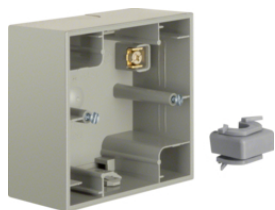

Krabice pro nástěnou montáž - hliník, eloxovaný

Popis	Balení	Obj. č.
Kryt, jednoduchý, na omítku, K.5, alu mat, lak.	10	10417003
Kryt, dvojitý, svislý, na omítku, K.5, alu mat, lak.	5	10427003
Instalační krabice 3-násobná, nástěnná montáž, K.5, alu mat, lak.	5	10437003
Kryt, dvojitý, vodorovný, na omítku, K.5, alu mat, lak.	5	10527003
Krabice pro nástěnou montáž, 3-násobná vodorovná, K.5, alu mat, lak.	5	10537003

10417003

Krabice pro nástěnou montáž - ušlechtilá ocel, matná

Popis	Balení	Obj. č.
Kryt, jednoduchý, na omítku, K.5, nerezová ocel mat, lak.	10	10417004
Kryt, dvojitý, svislý, na omítku, K.5, nerezová ocel mat, lak.	5	10427004
Instalační krabice 3-násobná, nástěnná montáž, K.5, nerezová ocel mat, lak.	5	10437004
Kryt, dvojitý, vodorovný, na omítku, K.5, nerezová ocel mat, lak.	5	10527004
Krabice pro nástěnou montáž, 3-násobná vodorovná, K.5, nerezová ocel mat, lak.	5	10537004