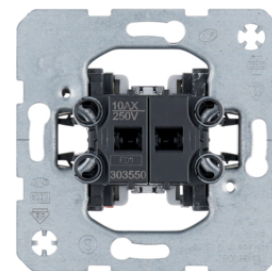

Sériové spínače

Popis	Balení	Obj. č.
Sériový spínač, řazení 5 do dutých stěn	10	303550

303550