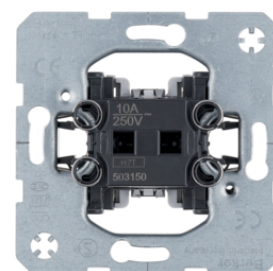

Spínače 1-pólové - Střídavý přepínač / Křížový spínač

Popis	Balení	Obj. č.
Přepínač střídavý, řazení 6, do dutých stěn	10	303650

303650

Tlačítka 1-pólové

Popis	Balení	Obj. č.
Tlačítko 1-pólové, řazení 1/0, do dutých stěn	10	503150
Tlačítko 1-pólové, řazení 1/0	10	503101
Tlačítko 2-pólové, řazení 1/0+1/0	10	503203