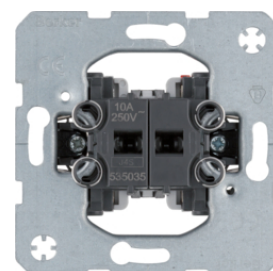

Sériové spínače

Popis	Balení	Obj. č.
Spínač sériový, řazení 5, 16AX	10	533035
	10	53303808
	10	533023

Kolébková tlačítka

Popis	Balení	Obj. č.
Tlačítko 1-pólové, řazení 1/0	10	535031
Tlačítko střídavé, řazení 6/0	10	535036
Tlačítko 1-pólové, řazení 1/0	10	503101
Tlačítko 2-pólové, řazení 1/0+1/0	10	503203

Sériová tlačítka

Popis	Balení	Obj. č.
Sériové tlačítko, řazení 1/0+1/0	10	535035
Dvojité tlačítko, řazení 1/0+1/0	10	53503503
Dvojité tlačítko, řazení 1/0+0/1	10	503501
Tlačítko, kolébkové, řazení 6/0 + 6/0, 10 A, 250 V~, modul přístroje	10	53503808
Skupinové sériové tlačítko, řazení 1/0+1/0+1/0+1/0, společná vstupní svorka	10	53503404

535035