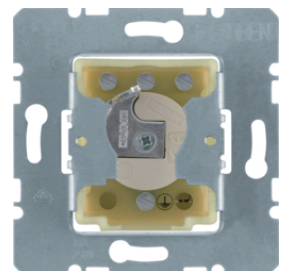

383120

IP44