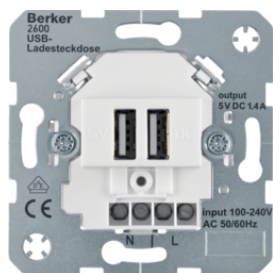

260009

USB nabíjecí zásuvky 230V, šroubové svorky

Popis	Balení	Obj. č.
USB nabíjecí zásuvka 230 V, 2-násobná, bílá mat	1	260009
USB nabíjecí zásuvka 230 V, 2-násobná, 3 A, antracit mat	1	260205
USB nabíjecí zásuvka 230 V, 2-násobná, 3 A, bílá mat	1	260209