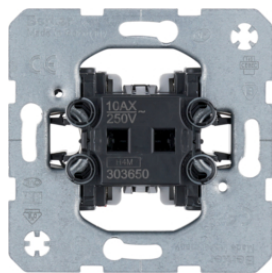

303650

Střídavé přepínače / Křížové spínače

Popis	Balení	Obj. č.
Přepínač střídavý, řazení 6, do dutých stěn	10	303650