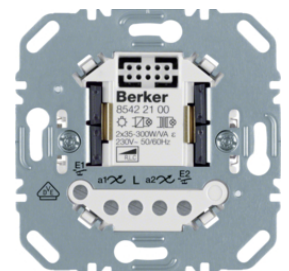

IP20

Dotykový stmívač (R, L, C) 1-násobný

Popis	Balení	Obj. č.
Dotykový stmívač (R, L, C) 1-násobný	1	85421200

85421200

ε

IP20

Dotykový stmívač (R, L, C) 2-násobný

Popis	Balení	Obj. č.
Dotykový stmívač univerzální (R, L, C) 2-násobný	1	85422100