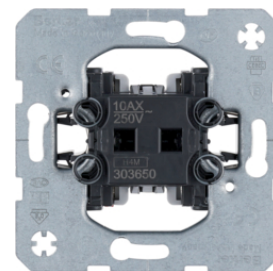

Střídavé přepínače / Křížové spínače

Popis	Balení	Obj. č.
Přepínač střídavý, řazení 6, do dutých stěn	10	303650

303650

Kolébková tlačítka

Popis	Balení	Obj. č.
Tlačítko 1-pólové, řazení 1/0, do dutých stěn	10	503150
Tlačítko 1-pólové, řazení 1/0	10	503101
Tlačítko 2-pólové, řazení 1/0+1/0	10	503203