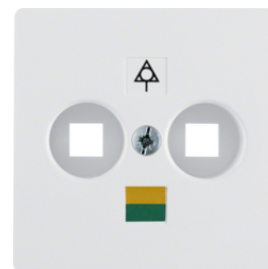

Centrální díl pro zásuvku ochranného pospojování

Popis	Balení	Obj. č.
Středová deska pro zásuvku se svorkou pro vyrovnání potenciálu, bílá lesk	10	140309
Středová deska pro zásuvku se svorkou pro vyrovnání potenciálu, antracit mat	10	14031606