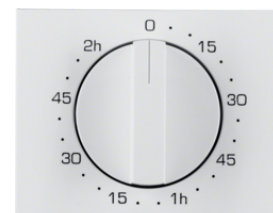

16347109

Centrální díl pro mechanické spínací hodiny, 120 min

Popis	Balení	Obj. č.
Centrální díl pro mechanický časový spínač, K.1, bílá lesk	1	16357109
Centrální díl pro mechanický časový spínač, K.1, antracit mat	1	16357106

16357109