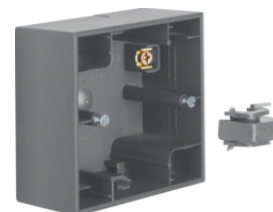

Krabice pro nástěnou montáž - antracit, matný

Popis	Balení	Obj. č.
Kryt, jednoduchý, na omítku, K.1, antracit mat	10	10417006
Kryt, dvojitý, svislý, na omítku, K.1, antracit mat	5	10427006
Instalační krabice 3-násobná, nástěnná montáž, K.1, antracit mat	5	10437006
Kryt, dvojitý, vodorovný, na omítku, K.1, antracit mat	5	10527006
Krabice pro nástěnou montáž, 3-násobná vodorovná, K.1, antracit mat	5	10537006