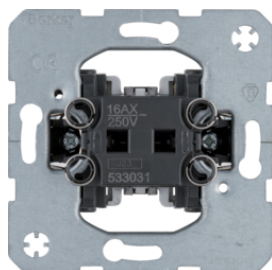

Spínače / Přepínače

Popis	Balení	Obj. č.
Spínač 1-pólový, řazení 1, 16AX	10	533031
Přepínač střídavý, řazení 6, 16AX	10	533036
Přepínač křížový, řazení 7, 16AX	10	533037
Spínač 2-pólový, řazení 2, 16AX	10	533032
Vypínač, kolébkový, řazení 3, 16 AX, 400 V~, modul přístroje	10	53303303

533031