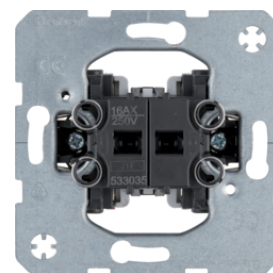

Středový díl pro zásuvky BRITISH STANDARD, s možností vypnutí

Popis	Balení	Obj. č.
Centrální díl pro zásuvku British standard, Berker K.1, bílá, lesk	10	3313077009
Centrální díl pro zásuvku British standard, Berker K.1, antracit, mat	10	3313077006

15057009

Spínače / Přepínače

Popis	Balení	Obj. č.
Spínač 1-pólový, řazení 1, 16AX	10	533031
Přepínač střídavý, řazení 6, 16AX	10	533036
Přepínač křížový, řazení 7, 16AX	10	533037
Spínač 2-pólový, řazení 2, 16AX	10	533032
Vypínač, kolébkový, řazení 3, 16 AX, 400 V~, modul přístroje	10	53303303

533031

Sériové spínače

Popis	Balení	Obj. č.
Spínač sériový, řazení 5, 16AX	10	533035
	10	53303808
	10	533023

533035

Kolébková tlačítka

Popis	Balení	Obj. č.
Tlačítko 1-pólové, řazení 1/0	10	535031
Tlačítko střídavé, řazení 6/0	10	535036
Tlačítko 1-pólové, řazení 1/0	10	503101
Tlačítko 2-pólové, řazení 1/0+1/0	10	503203