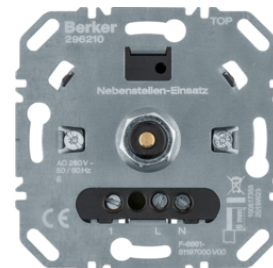

Univerzální vedlejší ovladač otočného stmívače s měkkým zaklapnutím

Popis	Balení	Obj. č.
Externí rozšiřující otočný ovladač stmívače komfort	1	296210

296210