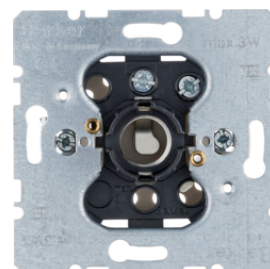

11657009

Patice pro signálku E14

Popis	Balení	Obj. č.
Patice pro kontrolku E14	10	513102

513102

Centrální díl pro světelnou signálku E14

Popis	Balení	Obj. č.
Centrální díl pro kontrolku E14, K.1, bílá lesk	10	11677009
Centrální díl pro kontrolku E14, K.1, antracit mat	10	11677006
Sada těsnění pro zásuvky, K.x/Q.x, průhledná	1	10107200