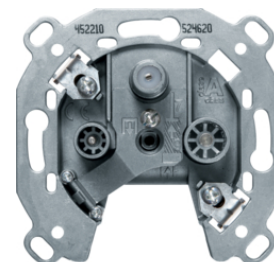

452210

Centrální díl pro anténní zásuvky s 2/3 otvory

Popis	Balení	Obj. č.
Centrální díl pro anténní zásuvku s 2/3 otvory, K.1, bílá lesk	10	12017019
Centrální díl pro anténní zásuvku s 2/3 otvory, K.1, antracit mat	10	12017016