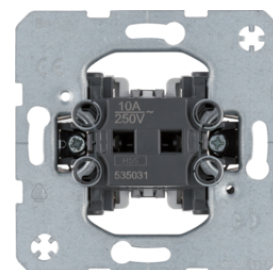

Středový díl pro zásuvky BRITISH STANDARD, s možností vypnutí

Popis	Balení	Obj. č.
Centrální díl pro zásuvku British standard, Berker K.1, bílá, lesk	10	3313077009
Centrální díl pro zásuvku British standard, Berker K.1, antracit, mat	10	3313077006

533031

Sériové spínače

Popis	Balení	Obj. č.
Spínač sériový, řazení 5, 16AX	10	533035
	10	53303808
	10	533023

533035

Kolébková tlačítka

Popis	Balení	Obj. č.
Tlačítko 1-pólové, řazení 1/0	10	535031
Tlačítko střídavé, řazení 6/0	10	535036
Tlačítko 1-pólové, řazení 1/0	10	503101
Tlačítko 2-pólové, řazení 1/0+1/0	10	503203