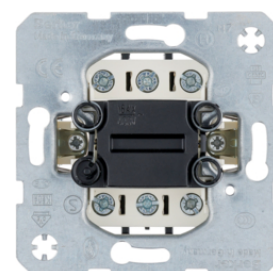

503150

Kryt s potiskem "Heizung Notschalter" s průzorem

Popis	Balení	Obj. č.
Sada těsnění pro vypínače a tlačítka, K.x/Q.x, průhledná	1	10107100

10107100

Vícepólové spínače - Spínač 3-pólový

Popis	Balení	Obj. č.
Spínač 3-pólový, řazení 3, 16AX	10	303303