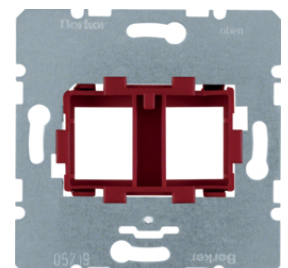

Nosná deska s červeným uložením, 2xRJ pro modulární konektory Jack

Popis	Balení	Obj. č.
Nosná deska s červeným úchytem pro 2-nás. Modular-Jack	10	454101

454101