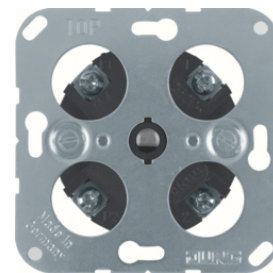

Mechanické spínací hodiny

Popis	Balení	Obj. č.
Mechanický časový spínač, 15 min.	1	2040
Mechanický časový spínač, 120 min.	1	2041

2040

Centrální díl pro mechanické spínací hodiny, 15 min

Popis	Balení	Obj. č.
Centrální díl pro mechanický časový spínač, K.1, bílá lesk	1	16347109
Centrální díl pro mechanický časový spínač, K.1, antracit mat	1	16347106