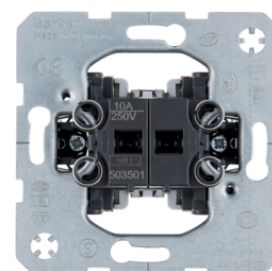

14177109

Sériové spínače

Popis	Balení	Obj. č.
Sériový spínač, řazení 5 do dutých stěn	10	303550

303550

Sériové tlačítka

Popis	Balení	Obj. č.
Dvojité tlačítko, řazení 1/0+0/1	10	503501

503501

Centrální díl pro spínač se zámkem pro žaluzie/ tlačítko se zámkem pro žaluzie

Popis	Balení	Obj. č.
Kryt dělený, K.1, bílá lesk	10	14357009
Kryt dělený, K.1, antracit mat	10	14357006

14357009

Kryt dělený s 5 výměnnými čočkami a popisovým polem

Popis	Balení	Obj. č.
Kryt dělený, K.1, bílá lesk	10	14377009
Kryt dělený, K.1, antracit mat	10	14377006