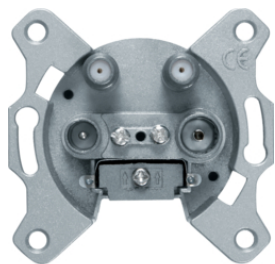

459410

Anténní zásuvka TV-R- 2xSAT, koncová se 4 zdírkami

Popis	Balení	Obj. č.
Anténní zásuvka TV-R- 2xSAT, koncová	10	459410