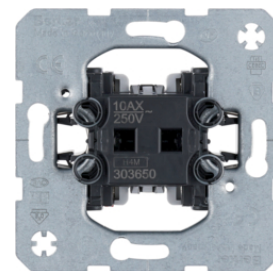

Spínače 1-pólové - Střídavý přepínač / Křížový spínač

Popis	Balení	Obj. č.
Přepínač střídavý, řazení 6, do dutých stěn	10	303650

303650

Tlačítka 1-pólové

Popis	Balení	Obj. č.
Tlačítko 1-pólové, řazení 1/0, do dutých stěn	10	503150
Tlačítko 1-pólové, řazení 1/0	10	503101
Tlačítko 2-pólové, řazení 1/0+1/0	10	503203