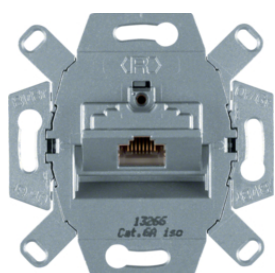

3315437009

4538

Zásuvka datová, RJ 45 8-pólová, Cat.3

Popis	Balení	Obj. č.
Zásuvka datová, RJ 45, 8-pólová, Cat.3, bílá	10	4538

455401

Zásuvka datová, RJ 45, FTP 8-pólová, Cat.6/ třída E

Popis	Balení	Obj. č.
Zásuvka datová, RJ 45, FTP 8-pólová, Cat.6/ třída E	10	455401