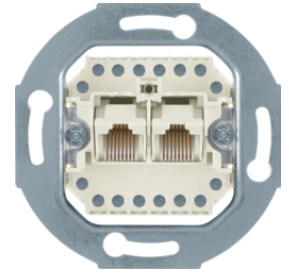

Zásuvka datová, 2xRJ 45 8 pólová, UTP, Cat.3

Popis	Balení	Obj. č.
Zásuvka datová, 2xRJ 45, 8 pólová, UTP, Cat.3, bílá	10	4539