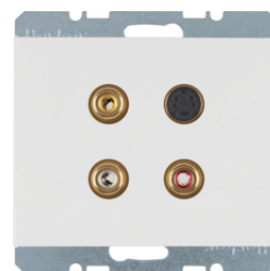

3315417009

Multimédia - Zásuvka 3 x Cinch/S-Video

Popis	Balení	Obj. č.
Zásuvka 3 x Cinch / S-Video, K.1, bílá lesk	10	3315327009

3315327009

Multimédia - zásuvka HDMI

Popis	Balení	Obj. č.
Zásuvka HDMI, K.1, bílá lesk	10	3315427009
Zásuvka HDMI, K.1, antracit mat	10	3315427006