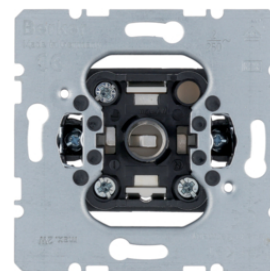

85801100

Patice pro signálku E10

Popis	Balení	Obj. č.
Tlačítko spínací / kontrolka E10	10	5101
Tlačítko spínací / kontrolka E10	10	510110

5101

Centrální díl, pro tlačítko a kontrolku E10

Popis	Balení	Obj. č.
Centrální díl pro tlačítko / kontrolku E10, K.1, bílá lesk	10	11657009
Centrální díl pro tlačítko / kontrolku E10, K.1, antracit mat	10	11657006