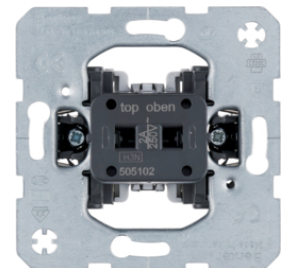

505102

Centrální díl s potiskem, pro spínač hotelové karty

Popis	Balení	Obj. č.
Centrální díl s potiskem pro tlačítko pro hotelové karty, K.1, bílá lesk	10	16417109
Centrální díl s potiskem pro tlačítko pro hotelové karty, K.1, antracit mat	10	16417106
Centrální díl s potiskem pro tlačítko pro hotelové karty, K.5, alu mat, lak.	10	16417103
Centrální díl s potiskem pro tlačítko pro hotelové karty, K.5, nerez mat, lak.	10	16417104