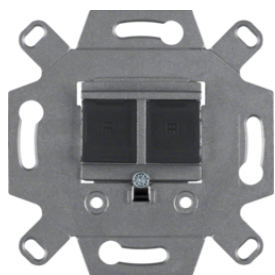

4588

Datová zásuvka 8/8pólová, stíněná, Cat. 6A ISO

Popis	Balení	Obj. č.
Datová zásuvka, 2x RJ 45, 8/8 pólová, FTP, Cat. 6A iso	1	4588