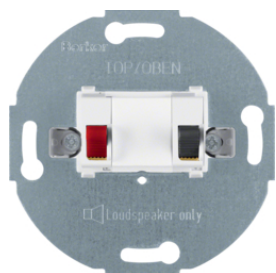

457209

Reproduktorová zásuvka mono

Popis	Balení	Obj. č.
Reproduktorová zásuvka mono, bílá mat	10	457209
Reproduktorová zásuvka mono, antracit mat	10	457205