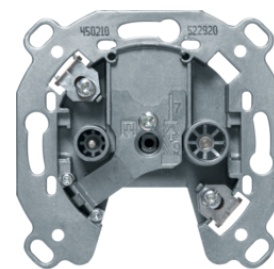

Anténní zásuvka TV-R, koncová se 2 zdičkami

Popis	Balení	Obj. č.
Anténní zásuvka TV-R, koncová, serie 1930/glas/R.classic	10	450210

450210

Anténní zásuvka TV-R, průchozí se 2 zdičkami

Popis	Balení	Obj. č.
Anténní zásuvka TV-R, průchozí, serie 1930/glas/R.classic	10	451510
Anténní zásuvka TV-R, průchozí, serie 1930/glas/R.classic	10	451515
Anténní zásuvka TV-R, průchozí, serie 1930/glas/R.classic	10	451520