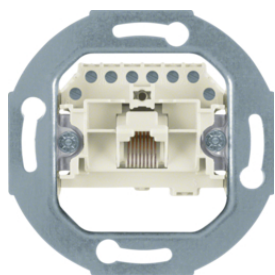

4538

Zásuvka datová, RJ 45 8-pólová, Cat.3

Popis	Balení	Obj. č.
Zásuvka datová, RJ 45, 8-pólová, Cat.3, bílá	10	4538