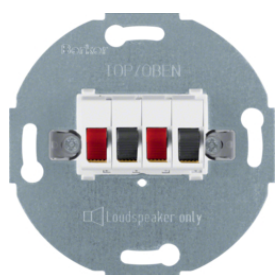

457309

Reproduktorová zásuvka stereo

Popis	Balení	Obj. č.
Reproduktorová zásuvka stereo, bílá mat	10	457309
Reproduktorová zásuvka stereo, antracit mat	10	457305