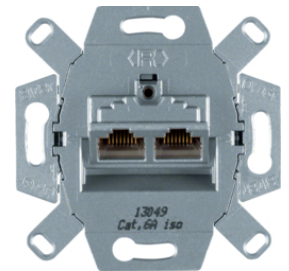

Zásuvka datová, 2x RJ 45 8/8 pólová, stíněná, FTP, Cat.6A ISO/ třída E

Popis	Balení	Obj. č.
Zásuvka datová, 2x RJ 45, 8/8 pólová, FTP, Cat.6A ISO/ třída E	10	4587

4587

Centrální díl, pro zásuvku datovou 2x RJ45

Popis	Balení	Obj. č.
Centrální díl, pro zásuvku datovou 2x RJ45, K.1, bílá lesk	10	14097009
Centrální díl, pro zásuvku datovou 2x RJ45, K.1, antracit mat	10	14097006