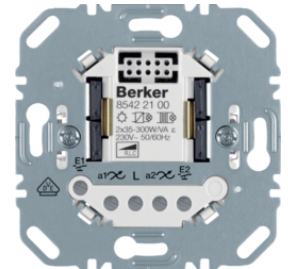

Dotykový stmívač (R, L, C) 2-násobný

Popis	Balení	Obj. č.
Dotykový stmívač univerzální (R, L, C) 2-násobný	1	85422100