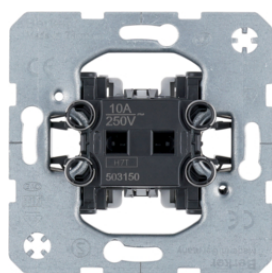

11099082

303650

Střídavé přepínače / Křížové spínače

Popis	Balení	Obj. č.
Přepínač střídavý, řazení 6, do dutých stěn	10	303650

503150

Kolébková tlačítka

Popis	Balení	Obj. č.
Tlačítko 1-pólové, řazení 1/0, do dutých stěn	10	503150
Tlačítko 1-pólové, řazení 1/0	10	503101
Tlačítko 2-pólové, řazení 1/0+1/0	10	503203