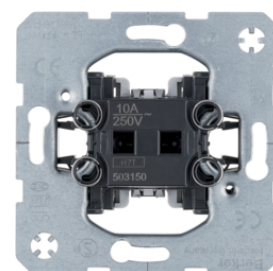

Střídavé přepínače / Křížové spínače

Popis	Balení	Obj. č.
Přepínač střídavý, řazení 6, do dutých stěn	10	303650

303650

Kolébková tlačítka

Popis	Balení	Obj. č.
Tlačítko 1-pólové, řazení 1/0, do dutých stěn	10	503150
Tlačítko 1-pólové, řazení 1/0	10	503101
Tlačítko 2-pólové, řazení 1/0+1/0	10	503203

503150

Kryt jednoduchý pro vypínače/tlačítka

Popis	Balení	Obj. č.
Kryt jednoduchý, K.1, bílá lesk	10	14057009
Kryt jednoduchý, K.1, antracit mat	10	14057006
Sada těsnění pro vypínače a tlačítka, K.x/Q.x, průhledná	1	10107100