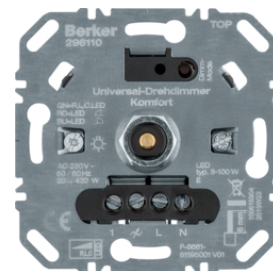

2873

Otočný stmívač (R, L)

Popis	Balení	Obj. č.
Otočný stmívač 500 W (R, L, LED)	1	2873

Univerzální otočný stmívač (R,L,C)

Popis	Balení	Obj. č.
Univerzální otočný stmívač komfort 420 W (R, L, C, LED)	1	296110