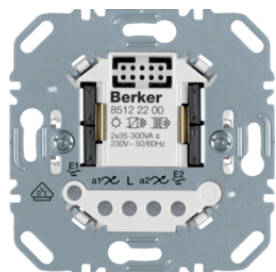

85422100

IP20

Spínací modul 1-násobný, reléový univerzální

Popis	Balení	Obj. č.
Mezirámeček pro středové desky K.1 bílá, lesk	1	85121100

85121100

Spínací modul 1-násobný, elektronický

Popis	Balení	Obj. č.
Spínací modul 2-násobný, elektronický	1	85122200