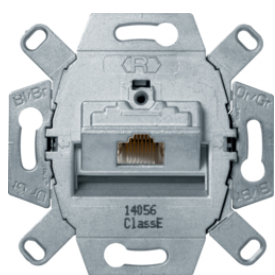

3315437009

4538

Zásuvka datová, RJ 45 8-pólová, Cat.3

Popis	Balení	Obj. č.
Zásuvka datová, RJ 45, 8-pólová, Cat.3, bílá	10	4538

455401

Zásuvka datová, RJ 45, FTP 8-pólová, Cat.6/ třída E

Popis	Balení	Obj. č.
Zásuvka datová, RJ 45, FTP 8-pólová, Cat.6/ třída E	10	455401