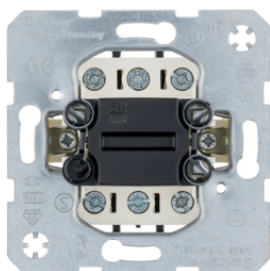

Spínač 3-pólový, řazení 3, 16 A

Popis	Balení	Obj. č.
Spínač 3-pólový, řazení 3, 16AX	10	303303

303303