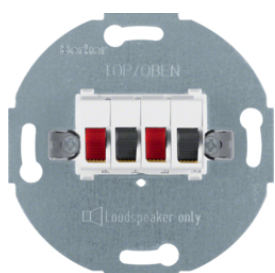

457309

Reproduktorová zásuvka stereo

Popis	Balení	Obj. č.
Reproduktorová zásuvka stereo, bílá mat	10	457309
Reproduktorová zásuvka stereo, antracit mat	10	457305