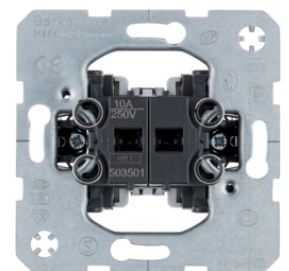

387503

Otočné tlačítko, přepínací kontakt

Popis	Balení	Obj. č.
Otočné tlačítko střídavé, řazení 6/0, serie 1930/glas/R.classic	1	384603

384603

Skupinové tlačítko, 2-pólové

Popis	Balení	Obj. č.
Otočné dvojité přepínací tlačítko, řazení 6/0+6/0, serie 1930/glas/R.classic	1	383803

383803

Kolébkové vypínače/tlačítka

Popis	Balení	Obj. č.
Dvojité tlačítko, řazení 1/0+0/1	10	503501
Kryt jednoduchý, R.1/R.3, bílá lesk	10	16202089
Kryt jednoduchý, R.1/R.3, černá lesk	10	16202045
Kryt dělený, R.1/R.3, bílá lesk	10	16232089
Kryt dělený, R.1/R.3, černá lesk	10	16232045