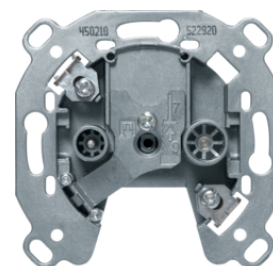

Anténní zásuvka TV-R, koncová se 2 zdičkami

Popis	Balení	Obj. č.
Anténní zásuvka TV-R, koncová, serie 1930/glas/R.classic	10	450210

450210

Anténní zásuvka TV-R, průchozí se 2 zdičkami

Popis	Balení	Obj. č.
Anténní zásuvka TV-R, průchozí, serie 1930/glas/R.classic	10	451510
Anténní zásuvka TV-R, průchozí, serie 1930/glas/R.classic	10	451515
Anténní zásuvka TV-R, průchozí, serie 1930/glas/R.classic	10	451520