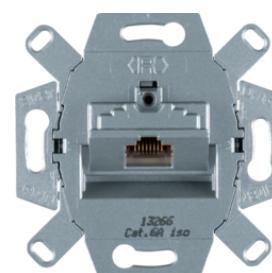

Zásuvka datová, RJ 45, FTP 8-pólová, Cat.6A iso / třída E

Popis	Balení	Obj. č.
Zásuvka datová, RJ 45, 8-pólová, FTP, Cat.6A iso / třída E	10	4586

4586

Centrální díl, pro zásuvku datovou 2x RJ45

Popis	Balení	Obj. č.
Centrální díl, pro zásuvku datovou 1x RJ45, R.x/serie 1930/R.classic, bílá lesk	10	14072089
Centrální díl, pro zásuvku datovou 1x RJ45, R.x/serie 1930/R.classic, černá lesk	10	14072045