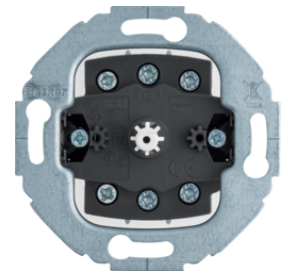

387503

Otočné tlačítko, přepínací kontakt

Popis	Balení	Obj. č.
Otočné tlačítko střídavé, řazení 6/0, serie 1930/glas/R.classic	1	384603

384603

Skupinové tlačítko, 2-pólové

Popis	Balení	Obj. č.
Otočné dvojité přepínací tlačítko, řazení 6/0+6/0, serie 1930/glas/R.classic	1	383803