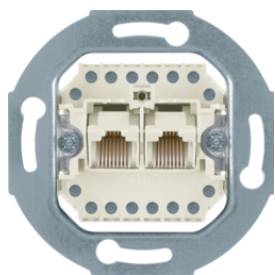

4539

Zásuvka datová, 2xRJ 45 8 pólová, UTP, Cat.3

Popis	Balení	Obj. č.
Zásuvka datová, 2xRJ 45, 8 pólová, UTP, Cat.3, bílá	10	4539