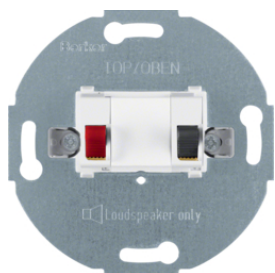

457209

Reproduktorová zásuvka mono

Popis	Balení	Obj. č.
Reproduktorová zásuvka mono, bílá mat	10	457209
Reproduktorová zásuvka mono, antracit mat	10	457205