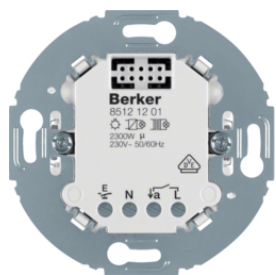

38122189

Aretační kotouč pro otočný spínač žaluzií

Popis	Balení	Obj. č.
Adaptér pro změnu otočné spínače na tlačítko, příslušenství	10	186101

186101

Spínací modul 1-násobný, reléový univerzální

Popis	Balení	Obj. č.
Spínací modul 1-násobný, reléový univerzální, serie 1930/R.classic	1	85121201