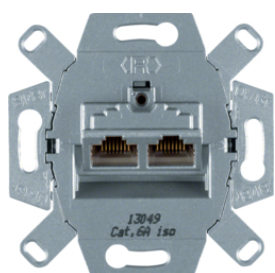

4587

Zásuvka datová, 2x RJ 45, 8/8 pólová, stíněná, FTP, Cat.6A ISO/ třída E

Popis	Balení	Obj. č.
Zásuvka datová, 2x RJ 45, 8/8 pólová, FTP, Cat.6A ISO/ třída E	10	4587