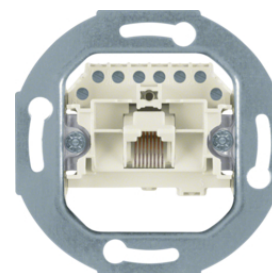

Zásuvka datová, RJ 45 8-pólová, Cat.3

Popis	Balení	Obj. č.
Zásuvka datová, RJ 45, 8-pólová, Cat.3, bílá	10	4538

4538