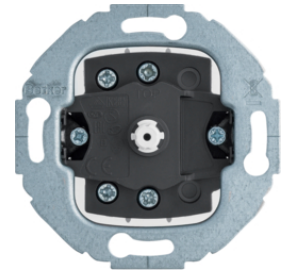

384603

Skupinové tlačítko, 2-pólové

Popis	Balení	Obj. č.
Otočné dvojité přepínací tlačítko, řazení 6/0+6/0, serie 1930/glas/R.classic	1	383803