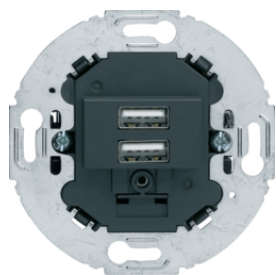

USB nabíjecí zásuvky 230V, šroubové svorky

Popis	Balení	Obj. č.
	1	260215
	1	260219

260215