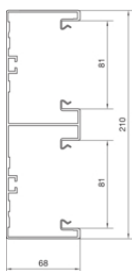

- parapetní elektroinstalační kanál s víkem šířky 80 mm
- s integrovaným uzemněním
- s perforací ve vzdálenosti 50 mm pro montáž na konzole nebo 250 mm pro montáž na zeď
- vnější a vnitřní roh s nastavitelným úhlem +/- 5° v bezhalogenovém provedení
- možnost montáže přístrojů Ecoline nebo přístrojů jiných výrobců včetně přístrojů velikosti 45 mm systo pomocí instalačních rámečků do tělesa kanálu
- možnost montáže přístrojů Ecoline nebo přístrojů jiných výrobců na C-profil v tělese kanálu

- tvarové díly z PC/ABS bezhalogenové

**Materiál**  
hliník

**Dodávané barvy**  
ELN, přírodní elox  
RAL 9010, bílá

**Dodávané délky** Standardně 2000 mm Ostatní délky na poptávku

**Forma dodávky:** Základní profil, víko kanálu je nutno objednat zvlášť

**Příslušenství instalační krabice** pro instalaci přístrojů jiných výrobců:

- pro kanály s víkem 80 mm :
  - G2850 s čelní montáží
  - L6719SCHW instalace na C-profil

**Kanál hliník**

Popis	Balení	Obj. č.
Parapetní kanál, BRA65210D, hliník, dopr. bílá	6	<b>BRA652101D9016</b>

**Víko hliník**

Popis	Balení	Obj. č.
Víko parapet. kanálu BRA, 80mm, hliník, dopr. bílá	32	<b>BRA08029016</b>

**Kryt vnějšího rohu hliník**

Popis	Balení	Obj. č.
Víko vnějšího rohu BRA, 80mm, hliník, dopravní bílá	1	<b>BRA0802A9016</b>