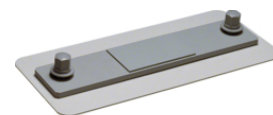

Spojovací díl

Popis	Balení	Obj. č.
Zákryt pro otvor průchodu přípojníc IP43	1	U851S