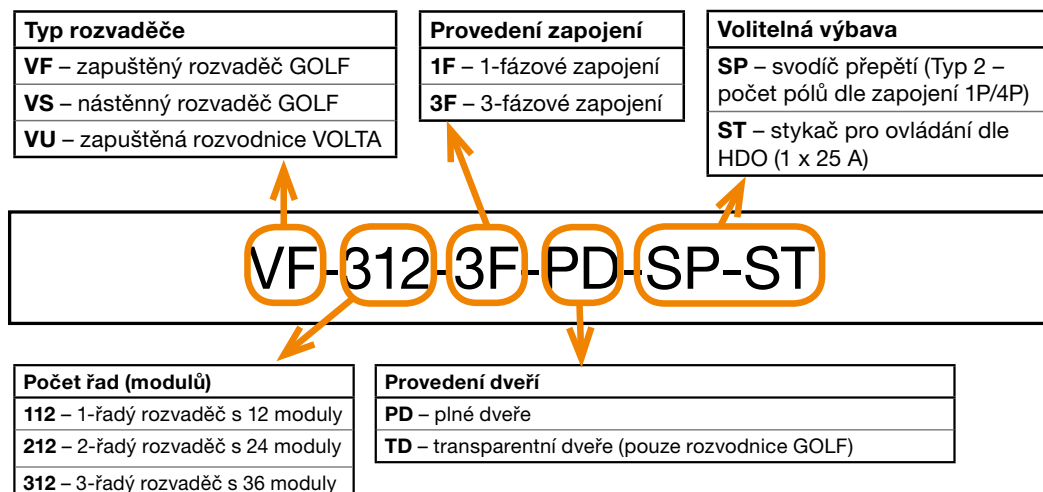

Transparentní dveře	Produkty Hager													
	CDA225D	CDA425D	MBN110	MBN116	MBN316	SPN115	SPN415	ERC125	VF112TD	VF212TD	VF312TD	VS112TD	VS212TD	VS312TD
Typový klíč:														
VF-112-1F-TD	1		2	4					1					
VF-212-3F-TD		1	4	6	1					1				
VF-312-3F-TD		2	5	11	2						1			
VF-112-1F-TD-SP	1		2	4		1			1					
VF-212-3F-TD-SP		1	4	6	1		1			1				
VF-312-3F-TD-SP		2	5	11	2		1				1			
VF-112-1F-TD-ST	1		2	4				1	1					
VF-212-3F-TD-ST		1	4	6	1			1		1				
VF-312-3F-TD-ST		2	5	11	2			1			1			
VF-112-1F-TD-SP-ST	1		2	4		1		1	1					
VF-212-3F-TD-SP-ST		1	4	6	1		1	1		1				
VF-312-3F-TD-SP-ST		2	5	11	2		1	1			1			
VS-112-1F-TD	1		2	4								1		
VS-212-3F-TD		1	4	6	1								1	
VS-312-3F-TD		2	5	11	2									1
VS-112-1F-TD-SP	1		2	4		1						1		
VS-212-3F-TD-SP		1	4	6	1		1						1	
VS-312-3F-TD-SP		2	5	11	2		1							1
VS-112-1F-TD-ST	1		2	4				1				1		
VS-212-3F-TD-ST		1	4	6	1			1					1	
VS-312-3F-TD-ST		2	5	11	2			1						1
VS-112-1F-TD-SP-ST	1		2	4		1		1				1		
VS-212-3F-TD-SP-ST		1	4	6	1		1	1					1	
VS-312-3F-TD-SP-ST		2	5	11	2		1	1						1

Typový klíč rozvaděčů: