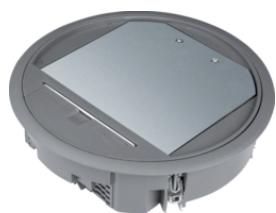

Víko podlahové krabice VR06

Vlastnosti:

- Až pro 6 instalačních přístrojů do 2 nosičů modulů GTVR300, GBVR300, GTVD200
- Stupňovité snížení instalovaného nosiče modulu až o 18 mm

- Včetně výklopného kabelového prostupu
- Vnější rozměr: Ø 234 mm
- Vestavný rozměr: Ø 215 mm

Popis	Balení	Obj. č.
Víko podlahové krabice R06 round for 6 přístrojů, pro podlahy 5 mm, šedá	1	VR06057011
Víko podlahové krabice R06 round for 6 přístrojů, pro podlahy 5 mm, černá	1	VR06059005
Víko podlahové krabice R06 round for 6 přístrojů, pro podlahy 12 mm, šedá	1	VR06127011
Víko podlahové krabice R06 round for 6 přístrojů, pro podlahy 12 mm, černá	1	VR06129005

VR06057011