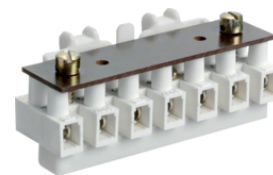

Svorkovnice pomocných obvodů

Popis	Balení	Obj. č.
Přídavná svorkovnice pro ovládací obvody, 7-pól	1	VZ465N