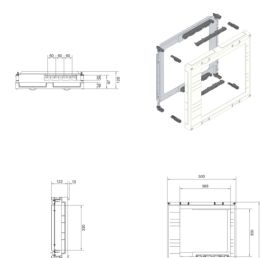

S krytem s výřezem pro NH00 svislé pojistkové odpínače a držáky přípojnic s roztečí 60 mm, v600

Popis	Balení	Obj. č.
univers N-SD 600x250mm pro svislé pojistkové odpínače 3p., rozteč 60mm, 4xNH00	1	UE41B3N
univers N-SD 600x500mm pro svislé pojistkové odpínače 3p., rozteč 60mm, 9xNH00	1	UE42B8N

UE41B3N

S krytem s výřezem pro NH00 svislé pojistkové odpínače a svislými držáky přípojnic s roztečí 60 mm, v450

Popis	Balení	Obj. č.
univers N-SD 450x500mm pro svislé pojistkové odpínače 3p., rozteč 60mm, 7xNH00	1	UE32C7N

UE32C7N

S plným krytem a držáky přípojnic s roztečí 185 mm, v750

Popis	Balení	Obj. č.
univers N-SD 750x250mm pro přípojnice 3pól., rozteč 185mm	1	UE51K0

UE51K0

S krytem s výřezem pro NH1/2/3 svislé pojistkové odpínače a držáky přípojnic s roztečí 185 mm, v750