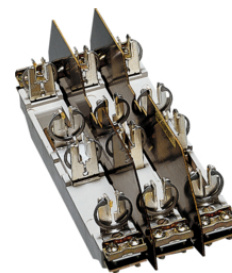

L00

NH00, 3 x 160 A, na montážní desku

Popis	Balení	Obj. č.
Pojistkový spodek NH00, 3 x 160 A, pro montážní desku, 70 mm ²	4	L00

L00R

NH00, 3 x 160 A, na přípojnice

Popis	Balení	Obj. č.
Pojistkový spodek NH00, 3 x 160 A, pro přípojnice rozteče 40 mm, 3 x 16 mm ²	1	L00R

L00C

NH00, 4 x 160 A, na přípojnice

Popis	Balení	Obj. č.
Pojistkový spodek NH00, 3 x 160 A, pro přípojnice rozteče 40 mm, 70 mm ²	1	L00C

L00M

NH00, 3 x 125 A, na přípojnice

Popis	Balení	Obj. č.
Pojistkový spodek NH00, 4 x 160 A, pro přípojnice rozteče 40 mm, 70 mm ²	1	L00M

L01R

NH00, 1 x 160 A, na přípojnice

Popis	Balení	Obj. č.
Pojistkový spodek NH00, 1 x 160 A, pro přípojnice rozteče 40 mm, 70 mm ²	12	L01R

NH00, 6 x 125 A, na přípojnice

Popis	Balení	Obj. č.
Pojistkový spodek NH00, 6 x 160 A, pro přípojnice rozteče 40 mm, 70 mm ²	1	L00T
Pojistkový spodek NH00, 6 x 160 A, pro přípojnice rozteče 40 mm, 3 x 16 mm ²	1	L00V

L00T

NH00, 3 x 160 A

Popis	Balení	Obj. č.
NH00 pojistkový sokl 3 x 160 A na montážní desku, 95 mm ²	1	LT050U
NH00 pojistkový sokl 3 x 160 A na přípojnice rozteče 40 mm, 95 mm ²	1	LT054U
NH00 pojistkový sokl 3 x 160 A na přípojnice rozteče 60 mm, 95 mm ²	1	LT056U