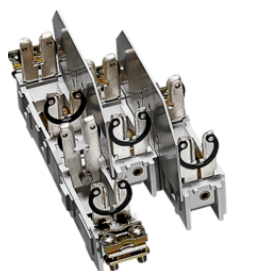

L00

NH00, 3 x 160 A, na montážní desku

Popis	Balení	Obj. č.
Pojistkový spodek NH00, 3 x 160 A, pro montážní desku, 70 mm ²	4	L00

L00R

NH00, 3 x 160 A, na přípojnice

Popis	Balení	Obj. č.
Pojistkový spodek NH00, 3 x 160 A, pro přípojnice rozteče 40 mm, 3 x 16 mm ²	1	L00R

L00C

NH00, 4 x 160 A, na přípojnice

Popis	Balení	Obj. č.
Pojistkový spodek NH00, 3 x 160 A, pro přípojnice rozteče 40 mm, 70 mm ²	1	L00C

L00M

NH00, 3 x 125 A, na přípojnice

Popis	Balení	Obj. č.
Pojistkový spodek NH00, 4 x 160 A, pro přípojnice rozteče 40 mm, 70 mm ²	1	L00M

L01R

NH00, 1 x 160 A, na přípojnice

Popis	Balení	Obj. č.
Pojistkový spodek NH00, 1 x 160 A, pro přípojnice rozteče 40 mm, 70 mm ²	12	L01R

NH00, 6 x 125 A, na přípojnice

Popis	Balení	Obj. č.
Pojistkový spodek NH00, 6 x 160 A, pro přípojnice rozteče 40 mm, 70 mm ²	1	L00T
Pojistkový spodek NH00, 6 x 160 A, pro přípojnice rozteče 40 mm, 3 x 16 mm ²	1	L00V

L00T

NH00, 3 x 160 A

Popis	Balení	Obj. č.
NH00 pojistkový sokl 3 x 160 A na montážní desku, 95 mm ²	1	LT050U
NH00 pojistkový sokl 3 x 160 A na přípojnice rozteče 40 mm, 95 mm ²	1	LT054U
NH00 pojistkový sokl 3 x 160 A na přípojnice rozteče 60 mm, 95 mm ²	1	LT056U