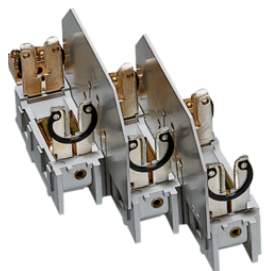

L00

NH00, 3 x 160 A, na montážní desku

Popis	Balení	Obj. č.
Pojistkový spodek NH00, 3 x 160 A, pro montážní desku, 70 mm ²	4	L00

L00R

NH00, 3 x 160 A, na přípojnice

Popis	Balení	Obj. č.
Pojistkový spodek NH00, 3 x 160 A, pro přípojnice rozteče 40 mm, 3 x 16 mm ²	1	L00R

L00C

NH00, 4 x 160 A, na přípojnice

Popis	Balení	Obj. č.
Pojistkový spodek NH00, 3 x 160 A, pro přípojnice rozteče 40 mm, 70 mm ²	1	L00C

L00M

NH00, 3 x 125 A, na přípojnice

Popis	Balení	Obj. č.
Pojistkový spodek NH00, 4 x 160 A, pro přípojnice rozteče 40 mm, 70 mm ²	1	L00M

L01R

NH00, 1 x 160 A, na přípojnice

Popis	Balení	Obj. č.
Pojistkový spodek NH00, 1 x 160 A, pro přípojnice rozteče 40 mm, 70 mm ²	12	L01R

NH00, 6 x 125 A, na přípojnice

Popis	Balení	Obj. č.
Pojistkový spodek NH00, 6 x 160 A, pro přípojnice rozteče 40 mm, 70 mm ²	1	L00T
Pojistkový spodek NH00, 6 x 160 A, pro přípojnice rozteče 40 mm, 3 x 16 mm ²	1	L00V

L00T

NH00, 3 x 160 A

Popis	Balení	Obj. č.
NH00 pojistkový sokl 3 x 160 A na montážní desku, 95 mm ²	1	LT050U
NH00 pojistkový sokl 3 x 160 A na přípojnice rozteče 40 mm, 95 mm ²	1	LT054U
NH00 pojistkový sokl 3 x 160 A na přípojnice rozteče 60 mm, 95 mm ²	1	LT056U