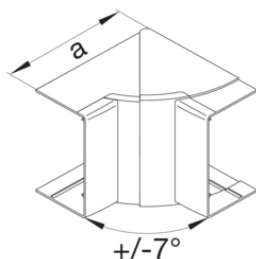

- plastové kanály se spojovacími páry od rozměru 30 x 30 mm
- předděrované dno kanálu s roztečí 125 mm výrazně usnadňuje montáž
- přichytky kabelů pro snadné vkládání kabelů od kanálu LF 30060 a větší

Dodávané barvy: RAL 9010, bílá RAL 9001, krémová RAL 7035, sv. šedá RAL 7030, šedá

Materiál: PVC

Dodávané délky: standardně 2000 mm, na poptávku max. 6000 mm

Forma dodávky:
kanál včetně víka
spojka (1 pár/2 m od LF30030)

2 ks/1 m kabelových přichytek od velikosti kanálu LF30060

Poznámka

při montáži kanálů na strop je nutné v případě potřeby dodatečně mechanicky zajistit víko kanálu
vnější a vnitřní roh s nastavitelným úhlem +/- 5°
vnitřní, vnější a plochý roh, včetně koncovky, dokáže překrýt řez kanálu do 10 mm

universální koncovka LFF60066 pro LF30060, LF40060 a LF60060 LFF60096 pro LF40090 a LF60090 LFF60116 pro LF40110 a LF60110

Spojka Polystyrol (PS)

Popis	Balení	Obj. č.
Spojka pro kanály LF/LFF výšky 40	10	M7204

Vnitřní roh nastavitelný bezhalogenový PC-ABS

Popis	Balení	Obj. č.
	1	LFF4009049016