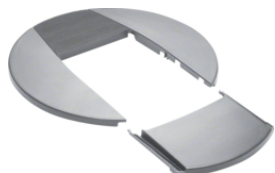


**Upevňovací třmen pro DA200 jednoduchý**

Popis	Balení	Obj. č.
Upevňovací třmen pro DA200 jednoduchý	1	L5310

L5310

**Krycí růžice DA200, 1-stranná, polyamid**

Popis	Balení	Obj. č.
Krycí růžice pro jednostranný DA200-80, sv. šedá	1	DAC807035
Krycí růžice pro jednostranný DA200-80, černá	1	DAC809011
Krycí růžice pro jednostranný DA 200-45, černá	1	DAC459011

DAC807035

**Podstavec pro jednostranný pilířek DA 200**

Popis	Balení	Obj. č.
Podstavec pro jednostranný pilířek DAF, sv. šedá	1	DAFF20007035
Podstavec pro jednostranný pilířek DAF, černá	1	DAFF20009011

DAFF20007035