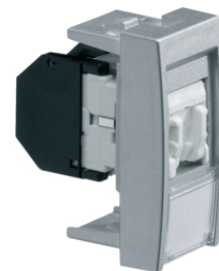

WS222T

Zásuvka telefonní RJ11 / RJ12

Popis	Balení	Obj. č.
Zásuvka telefonní 45x45mm, RJ11 / RJ12, bílá	10	WS201
Zásuvka telefonní 45x45mm, RJ11 / RJ12, titanová	10	WS201T