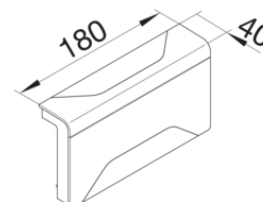

Vnější roh nastavitelný ABS

Popis	Balení	Obj. č.
Vnější roh nastavitelný SL20080 černá	1	SL2008039011
Vnější roh nastavitelný SL20080 dekor ALU	1	SL200803D1
Vnější roh nastavitelný SL20080 dekor buk	1	SL200803D2
Vnější roh nastavitelný SL20080 dekor javor	1	SL200803D3
Vnější roh nastavitelný SL20080 dekor třešeň	1	SL200803D4
Vnější roh nastavitelný SL20080 dekor dub	1	SL200803D5
Vnější roh nastavitelný SL20080 dekor sucupira	1	SL200803D6
	1	SL2008039016

Popis	Balení	Obj. č.
3D odbočka SL20080 černá	1	SL2008089011
3D odbočka SL20080 dekor ALU	1	SL200808D1
	1	SL2008089016

Krytka k přístroji ABS

Popis	Balení	Obj. č.
Zákryt lišty k přístrojové krabici SL 20080 černá	1	SL20080A9011
Zákryt lišty k přístrojové krabici SL20080 dekor ALU	1	SL20080AD1
Zákryt lišty k přístrojové krabici SL 20080 dekor buk	1	SL20080AD2
Zákryt lišty k přístrojové krabici SL20080 dekor javor	1	SL20080AD3
Zákryt lišty k přístrojové krabici SL20080 dekor třešeň	1	SL20080AD4
Zákryt lišty k přístrojové krabici SL 20080 dekor dub	1	SL20080AD5
Zákryt lišty k přístrojové krabici SL20080 dekor sucupira	1	SL20080AD6
	1	SL20080A9016