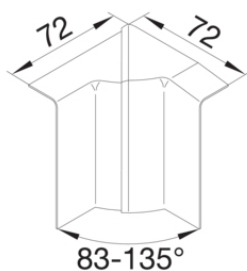

Vnitřní roh nastavitelný ABS

Popis	Balení	Obj. č.
Vnitřní roh nastavitelný SL20080 černá	1	SL2008049011
Vnitřní roh nastavitelný SL20080 dekor ALU	1	SL200804D1
Vnitřní roh nastavitelný SL20080 dekor buk	1	SL200804D2
Vnitřní roh nastavitelný SL20080 dekor javor	1	SL200804D3
Vnitřní roh nastavitelný SL20080 dekor třešeň	1	SL200804D4
Vnitřní roh nastavitelný SL20080 dekor dub	1	SL200804D5
Vnitřní roh nastavitelný SL20080 dekor sucupira	1	SL200804D6
	1	SL2008049016