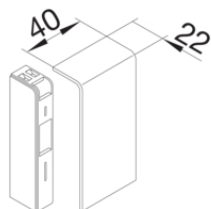

Forma dodávky spodní díl a víko lišty je nutno objednat zvlášť

Barva spodního dílu černá

Dodávané délky standardně 2000 mm

Materiál kanál: PVC víko kanálu: PC/ABS bezhalogenové

Dodávané barvy RAL 9010, bílá RAL 9011, černá D1, ALU (imitace přírodního eloxu) D2, buk D3, javor D4, třešeň D5, dub D6, sucupira

Kanál PVC

Popis	Balení	Obj. č.
Spodní díl SL20080	36	SL200801
Spodní díl SL lišty pro LED pásek 20x80mm	18	SL200801LED

Víko PVC

Popis	Balení	Obj. č.
Víko SL20080 černá	36	SL2008029011
Víko SL20080 dekor ALU	18	SL200802D1
Víko SL20080 dekor buk	18	SL200802D2
Víko SL20080 dekor javor	18	SL200802D3
Víko SL20080 dekor třešeň	18	SL200802D4
Víko SL20080 dekor dub	18	SL200802D5
Víko SL20080 dekor sucupira	18	SL200802D6
	36	SL2008029016

Koncový díl bezhalogenový PC-ABS

Popis	Balení	Obj. č.
Koncovka SL20080 černá	1	SL2008069011
Koncovka SL20080 dekor ALU	1	SL200806D1
Koncovka SL20080 dekor buk	1	SL200806D2
Koncovka SL20080 dekor javor	1	SL200806D3
Koncovka SL20080 dekor třešeň	1	SL200806D4
Koncovka SL20080 dekor dub	1	SL200806D5
Koncovka SL20080 dekor sucupira	1	SL200806D6
	1	SL2008069016