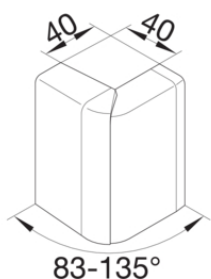

Forma dodávky spodní díl a víko lišty je nutno objednat zvlášť

Barva spodního dílu černá

Dodávané délky standardně 2000 mm

Materiál kanál: PVC víko kanálu: PC/ABS bezhalogenové

Dodávané barvy RAL 9010, bílá RAL 9011, černá D1, ALU (imitace přírodního eloxu) D2, buk D3, javor D4, třešeň D5, dub D6, sucupira

Kanál PVC

Popis	Balení	Obj. č.
Spodní díl SL20080	36	SL200801
Spodní díl SL lišty pro LED pásek 20x80mm	18	SL200801LED

Víko PVC

Popis	Balení	Obj. č.
Víko SL20080 černá	36	SL2008029011
Víko SL20080 dekor ALU	18	SL200802D1
Víko SL20080 dekor buk	18	SL200802D2
Víko SL20080 dekor javor	18	SL200802D3
Víko SL20080 dekor třešeň	18	SL200802D4
Víko SL20080 dekor dub	18	SL200802D5
Víko SL20080 dekor sucupira	18	SL200802D6
	36	SL2008029016

Vnitřní roh nastavitelný ABS

Popis	Balení	Obj. č.
Vnitřní roh nastavitelný SL20080 černá	1	SL2008049011
Vnitřní roh nastavitelný SL20080 dekor ALU	1	SL200804D1
Vnitřní roh nastavitelný SL20080 dekor buk	1	SL200804D2
Vnitřní roh nastavitelný SL20080 dekor javor	1	SL200804D3
Vnitřní roh nastavitelný SL20080 dekor třešeň	1	SL200804D4
Vnitřní roh nastavitelný SL20080 dekor dub	1	SL200804D5
Vnitřní roh nastavitelný SL20080 dekor sucupira	1	SL200804D6
	1	SL2008049016