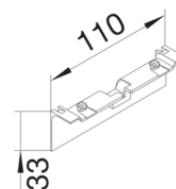

Vnější roh nastavitelný ABS

Popis	Balení	Obj. č.
Vnější roh nastavitelný SL20080 černá	1	SL2008039011
Vnější roh nastavitelný SL20080 dekor ALU	1	SL200803D1
Vnější roh nastavitelný SL20080 dekor buk	1	SL200803D2
Vnější roh nastavitelný SL20080 dekor javor	1	SL200803D3
Vnější roh nastavitelný SL20080 dekor třešeň	1	SL200803D4
Vnější roh nastavitelný SL20080 dekor dub	1	SL200803D5
Vnější roh nastavitelný SL20080 dekor sucupira	1	SL200803D6
	1	SL2008039016

Připojovací díl pro kanál EK ABS

Popis	Balení	Obj. č.
Odbočovací roh SL20080/EK40040, černá	1	SL20080819011
Odbočovací roh SL20080/EK40040, dekor ALU	1	SL2008081D1
	1	SL20080819016

3-D odbočka bezhalogenový PC-ABS

Popis	Balení	Obj. č.
3D odbočka SL20080 černá	1	SL2008089011
3D odbočka SL20080 dekor ALU	1	SL200808D1
	1	SL2008089016

Krytka k přístroji ABS

Popis	Balení	Obj. č.
Zákryt lišty k přístrojové krabici SL 20080 černá	1	SL20080A9011
Zákryt lišty k přístrojové krabici SL20080 dekor ALU	1	SL20080AD1
Zákryt lišty k přístrojové krabici SL 20080 dekor buk	1	SL20080AD2
Zákryt lišty k přístrojové krabici SL20080 dekor javor	1	SL20080AD3
Zákryt lišty k přístrojové krabici SL20080 dekor třešeň	1	SL20080AD4
Zákryt lišty k přístrojové krabici SL 20080 dekor dub	1	SL20080AD5
Zákryt lišty k přístrojové krabici SL20080 dekor sucupira	1	SL20080AD6
	1	SL20080A9016