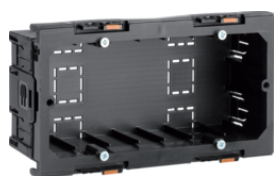

G2850

Přístrojové krabice pro přední montáž, PA bezhalogenové

Popis	Balení	Obj. č.
Přístrojová krabice jednoduchá pro kanály BRSN, BRP, BRAP, BRS	1	G2850

G2870

Přístrojový rámeček, PA bezhalogenový

Popis	Balení	Obj. č.
Montážní rámeček, upevnění za zámky víka (půl G2850)	1	G2870

G2860

Přístrojová krabice 2-násobná, PA bezhalogenová

Popis	Balení	Obj. č.
Přístrojová krabice 2-nás., upevnění za zámky víka	1	G2860