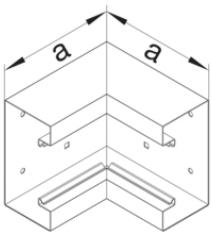

### Víko ocelový plech

Popis	Balení	Obj. č.
Víko parapet. kanálu BRS ocel.š.80 mm , sv. šedá	32	<b>BRS08027035</b>
Víko parapet. kanálu BRS ocel. š. 80mm, dopr. bílá	32	<b>BRS08029016</b>

### Spojka ocelový plech

Popis	Balení	Obj. č.
Spojovací pár, BRS65210, oceloplechový, pozink.	1	<b>BRS652109</b>

### Vnitřní roh ocelový plech

Popis	Balení	Obj. č.
Vnitřní roh, BRS65210, oceloplechový, bílá	1	<b>BRS6521049010</b>

### Vnější roh ocelový plech

Popis	Balení	Obj. č.
Vnější roh, BRS65210, oceloplechový, bílá	1	<b>BRS6521039010</b>

**Plochý roh ocelový plech**

Popis	Balení	Obj. č.
Plochý roh, BRS65210, oceloplechový, bílá	1	<b>BRS6521059010</b>