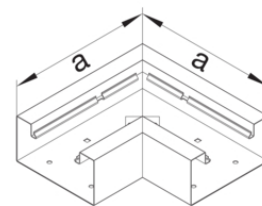

Plochý roh ocelový plech

Popis	Balení	Obj. č.
Plochý roh, BRS65210, oceloplechový, bílá	1	BRS6521059010