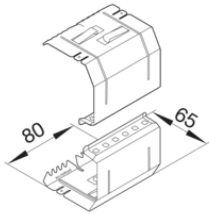

### Víko ocelový plech

Popis	Balení	Obj. č.
Víko parapet. kanálu BRS ocel.š.80 mm , sv. šedá	32	<b>BRS08027035</b>
Víko parapet. kanálu BRS ocel. š. 80mm, dopr. bílá	32	<b>BRS08029016</b>

### Spojka ocelový plech

Popis	Balení	Obj. č.
Spojovací pár, BRS65210, oceloplechový, pozink.	1	<b>BRS652109</b>

### Vnitřní roh ocelový plech

Popis	Balení	Obj. č.
Vnitřní roh, BRS65210, oceloplechový, bílá	1	<b>BRS6521049010</b>

### Vnější roh ocelový plech

Popis	Balení	Obj. č.
Vnější roh, BRS65210, oceloplechový, bílá	1	<b>BRS6521039010</b>

**Plochý roh ocelový plech**

Popis	Balení	Obj. č.
Plochý roh, BRS65210, oceloplechový, bílá	1	<b>BRS6521059010</b>