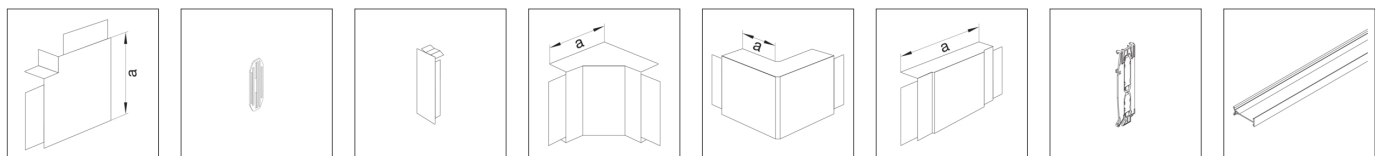

Spojka bezhalogenový PC-ABS Polystyrol (PS)
Koncový díl ABS
Vnitřní roh bezhalogenový PC-ABS
Vnější roh ABS
T- a křížový kus ABS
Kabelová přichytka bezhalogenový PC-ABS
Oddělovací přepážka bezhalogenový PC-ABS

G1720
bezbarvý
Balení 10 ks

M55237035
světle šedá
Balení 1 ks

M55267035
světle šedá
Balení 1 ks

Dim. a: 250 mm

M7250
černá
Balení 20 ks

MH2026
bezbarvý
Balení 50 m

LF6015059016
RAL 9016
Balení 1 ks

Dim. a: 180 mm

G1720
bezbarvý
Balení 10 ks

LF6015069016
RAL 9016
Balení 1 ks

LF6015049016
RAL 9016
Balení 1 ks

Dim. a: 130 mm

LF6015039016
RAL 9016
Balení 1 ks

Dim. a: 70 mm

LF6015089016
RAL 9016
Balení 1 ks

Dim. a: 250 mm

M7250
černá
Balení 20 ks

MH2026
bezbarvý
Balení 50 m

LF6015059016
RAL 9016
Balení 1 ks

Dim. a: 180 mm

G1720
bezbarvý
Balení 10 ks

LF6015069016
RAL 9016
Balení 1 ks

LF6015049016
RAL 9016
Balení 1 ks

Dim. a: 130 mm

LF6015039016
RAL 9016
Balení 1 ks

Dim. a: 70 mm

LF6015089016
RAL 9016
Balení 1 ks

Dim. a: 250 mm

M7250
černá
Balení 20 ks