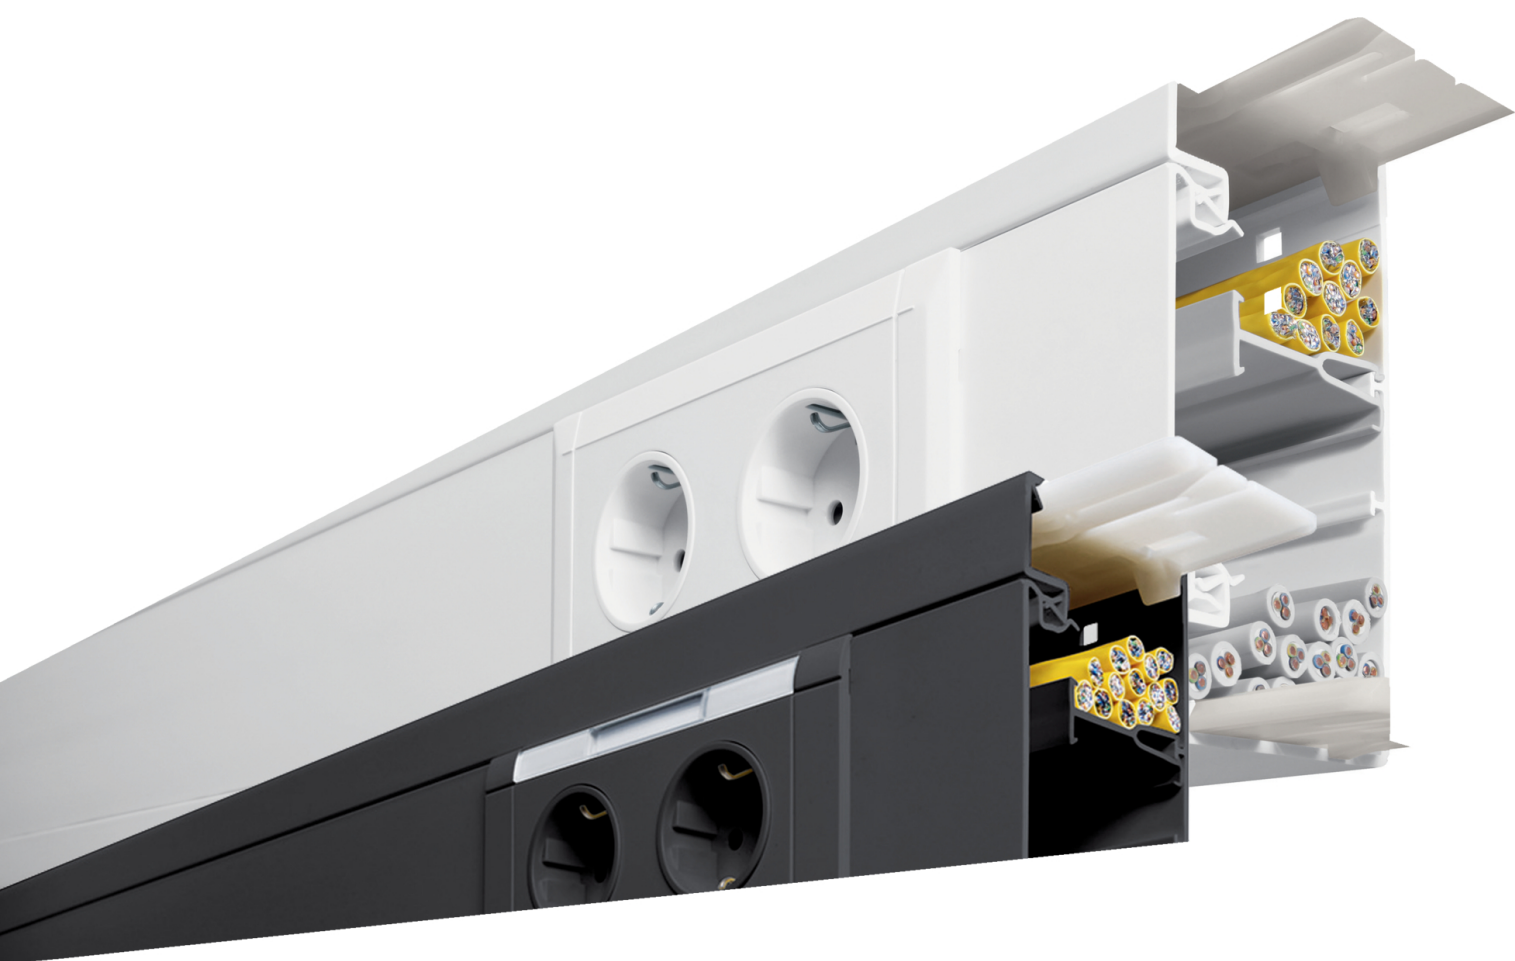

Elektroinstalační kanály

	Page
tehalit.ateha elektroinstalační lišta výšky 13 mm	3
tehalit.ateha elektroinstalační lišta výšky 16 mm	3
tehalit.ateha elektroinstalační lišta výšky 20 mm	3
tehalit.ateha příslušenství	3
tehalit.LF elektroinstalační kanály výšky 15 až 40 mm	5
tehalit.LF elektroinstalační kanály výšky 30 až 60 mm	17
tehalit.LF elektroinstalační kanály výšky 60 mm	31
tehalit.LFH elektroinstalační kanály výšky 30 mm, bezhalogenové	41
tehalit.LFH elektroinstalační kanály výšky 40 mm, bezhalogenové	43
tehalit.LFH elektroinstalační kanály výšky 60 mm, bezhalogenové	45
tehalit.LFS elektroinstalační kanály výšky 20 až 30 mm, oceloplechové	55
tehalit.LFS elektroinstalační kanály výšky 40 až 60 mm, oceloplechové	57
tehalit.LFS náhradní díly a příslušenství	61
tehalit.LFR elektroinstalační rolovací lišty výšky 7 až 18 mm	63
tehalit.GBD soklové a parapetní kanály, plastové	64
tehalit.GBA soklové a parapetní kanály, hliníkové	65