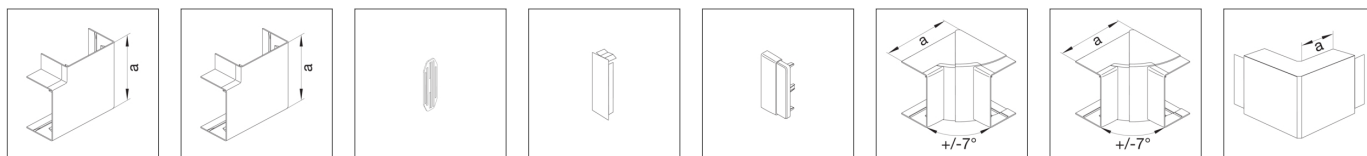

bezhalogenový PC-ABS ABS

Spojka
Polystyrol (PS)

Koncový díl
ABS

Koncový kus nastavitelný
bezhalogenový PC-ABS

Vnitřní roh nastavitelný
bezhalogenový PC-ABS ABS

Vnitřní roh nastavitelný
ABS

Vnější roh
ABS

M7224
černá
Balení 10 ks

LFF600957035
světle šedá
Balení 1 ks

Dim. a: 128 mm

M66737035
světle šedá
Balení 1 ks

LFF600947035
světle šedá
Balení 1 ks

Dim. a: 135 mm

M66727035
světle šedá
Balení 1 ks

Dim. a: 70 mm

LFF6009059016
RAL 9016
Balení 1 ks

Dim. a: 128 mm

M7224
černá
Balení 10 ks

LFF6009069016
RAL 9016
Balení 1 ks

LFF6009049016
RAL 9016
Balení 1 ks

Dim. a: 135 mm