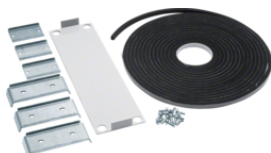

Sady pro spojení dvou rozvaděčů vedle sebe, třída izolace II

Popis	Balení	Obj. č.
Sada pro spojení dvou skříní IP54, h. 400mm, třída izolace II	1	FZ747S

FZ747S