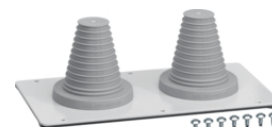

FZ413N

Kabelová příruba s dvěma vývodkami

Popis	Balení	Obj. č.
Kabelová příruba univers pro 2 kabely 23-55 mm, tř.iz. I, oceloplechová, IP54	1	FZ415E
Kabelová příruba univers pro 2 kabely 23-55 mm, tř. izolace II, plastová, IP54	60	FZ415S