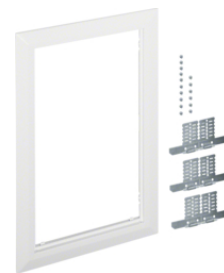

Popis	Balení	Obj. č.
Krycí rám pro rozvaděče FWB/FP31x, 552x352 mm	1	FZ011B
Krycí rám pro rozvaděče FWB/FP32x, 552x602 mm	1	FZ012B
Krycí rám pro rozvaděče FWB/FP33x, 552x852 mm	1	FZ013B
Krycí rám pro rozvaděče FWB/FP34x, 552x1102 mm	1	FZ014B
Krycí rám pro rozvaděče FWB/FP41x, 702x352 mm	1	FZ021B
Krycí rám pro rozvaděče FWB/FP42x, 702x602 mm	1	FZ022B
Krycí rám pro rozvaděče FWB/FP43x, 702x852 mm	1	FZ023B
Krycí rám pro rozvaděče FWB/FP44x, 702x1102 mm	1	FZ024B
Krycí rám pro rozvaděče FP45x, 702x1352 mm	1	FZ025B
Krycí rám pro rozvaděče FWB/FP51x, 852x352 mm	1	FZ11B
Krycí rám pro rozvaděče FWB/FP52x, 852x602 mm	1	FZ12B
Krycí rám pro rozvaděče FWB/FP53x, 852x852 mm	1	FZ13B
Krycí rám pro rozvaděče FWB/FP54x, 852x1102 mm	1	FZ14B
Krycí rám pro rozvaděče FP55x, 852x1352 mm	1	FZ15B
Krycí rám pro rozvaděče FWB/FP61x, 1002x352 mm	1	FZ21B
Krycí rám pro rozvaděče FWB/FP62x, 1002x602 mm	1	FZ22B
Krycí rám pro rozvaděče FWB/FP63x, 1002x852 mm	1	FZ23B
Krycí rám pro rozvaděče FWB/FP64x, 1002x1102 mm	1	FZ24B
Krycí rám pro rozvaděče FP65x, 1002x1352 mm	1	FZ25B
Krycí rám pro rozvaděče FWB/FP71x, 1152x352 mm	1	FZ31B
Krycí rám pro rozvaděče FWB/FP72x, 1152x602 mm	1	FZ32B
Krycí rám pro rozvaděče FWB/FP73x, 1152x852 mm	1	FZ33B
Krycí rám pro rozvaděče FWB/FP74x, 1152x1102 mm	1	FZ34B
Krycí rám pro rozvaděče FP75x, 1152x1352 mm	1	FZ35B
Krycí rám pro rozvaděče FWB/FP81x, 1302x352 mm	1	FZ41B
Krycí rám pro rozvaděče FP82x, 1302x602 mm	1	FZ42B
Krycí rám pro rozvaděče FP83x, 1302x852 mm	1	FZ43B
Krycí rám pro rozvaděče FP84x, 1302x1102 mm	1	FZ44B
Krycí rám pro rozvaděče FP85x, 1302x1352 mm	1	FZ45B
Krycí rám pro rozvaděče FP91x, 1452x352 mm	1	FZ51B
Krycí rám pro rozvaděče FP92x, 1452x602 mm	1	FZ52B
Krycí rám pro rozvaděče FP93x, 1452x852 mm	1	FZ53B
Krycí rám pro rozvaděče FP94x, 1452x1102 mm	1	FZ54B
Krycí rám pro rozvaděče FP95x, 1452x1352 mm	1	FZ55B
Držáky skříně FWB/FP pro zapuštěnou montáž (sada 4 ks)	1	FZ900

FZ011B