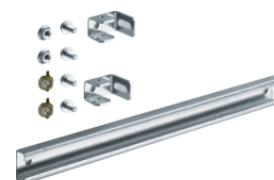

Popis	Balení	Obj. č.
Kabelová C-lišta, pro rozvaděč šířky 350 mm	1	UT71CN
Kabelová C-lišta, pro rozvaděč šířky 600 mm	1	UT72CN
Kabelová C-lišta, pro rozvaděč šířky 850 mm	1	UT73CN
Kabelová C-lišta, pro rozvaděč šířky 1100 mm	1	UT74CN
Kabelová C-lišta, pro rozvaděč šířky 1350 mm	1	UT75CN
Kabelová C-lišta, pro rozvaděč šířky 1600 mm	1	UT76CN