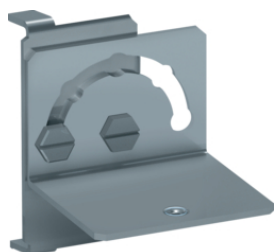

Držák kabelové C-lišty v soklu

Popis	Balení	Obj. č.
Flexibilní držák C-lišty pro 100 mm podstavec, rozvaděče FR	1	FZ801A
Flexibilní držák C-lišty pro 200 mm podstavec, rozvaděče FR	1	FZ801B

FZ801A