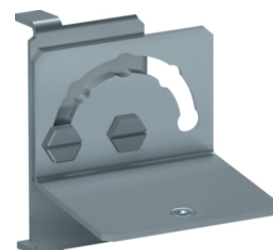

FZ661A

Držák kabelové C-lišty v soklu

Popis	Balení	Obj. č.
Flexibilní držák C-lišty pro 100 mm podstavec, rozvaděče FR	1	FZ801A
Flexibilní držák C-lišty pro 200 mm podstavec, rozvaděče FR	1	FZ801B

FZ801A