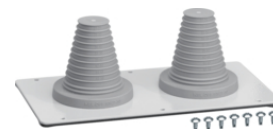

FZ413N

Kabelová příruha s dvěma vývodkami

Popis	Balení	Obj. č.
Kabelová příruha univers pro 2 kabely 23-55 mm, tř.iz. I, oceloplechová, IP54	1	FZ415E
Kabelová příruha univers pro 2 kabely 23-55 mm, tř. izolace II, plastová, IP54	60	FZ415S