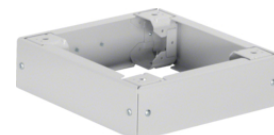

FZ801N

Podstavec, tř. izolace I a II, hloubky 400 mm, výška 100 mm, bez kabelové lišty

Popis	Balení	Obj. č.
Podstavec pro skříně IP54, 100x350x400mm, třída izolace I	1	FZ901D
Podstavec pro skříně IP54, 100x600x400mm, třída izolace I	1	FZ902D
Podstavec pro skříně IP54, 100x850x400mm, třída izolace I	1	FZ903D
Podstavec pro skříně IP54, 100x1100x400mm, třída izolace I	1	FZ904D
Podstavec pro skříně IP54, 100x1350x400mm, třída izolace I	1	FZ905D
Podstavec pro skříně IP54, 100x1600x400mm, třída izolace I	1	FZ906D
Podstavec pro skříně IP54, 100x350x400mm, třída izolace II	1	FZ901SD
Podstavec pro skříně IP54, 100x600x400mm, třída izolace II	1	FZ902SD
Podstavec pro skříně IP54, 100x850x400mm, třída izolace II	1	FZ903SD
Podstavec pro skříně IP54, 100x1350x400mm, třída izolace II	1	FZ905SD
Podstavec pro skříně IP54, 100x1100x400mm, třída izolace II	1	FZ904SD
Podstavec pro skříně IP54, 100x1600x400mm, třída izolace II	1	FZ906SD

FZ901D