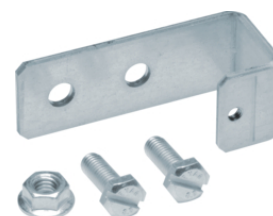

UT12PN

Sady pro snížení příčné vzpěry

Popis	Balení	Obj. č.
Adaptér pro snížení 25 mm, 2 ks	1	UZ25A
Adaptér pro snížení 25 mm, pro spojku nosných lišt, 2 ks	1	UZ25AK
Adaptér pro snížení 50 mm, 2 ks	1	UZ50A
Adaptér pro snížení 50 mm, pro spojku nosných lišt, 2 ks	1	UZ50AK