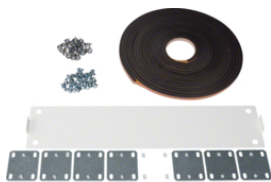

FZ530

Sady pro spojení dvou rozvaděčů vedle sebe, třída izolace I

Popis	Balení	Obj. č.
Sada pro spojení dvou skříní IP54, h. 400mm, třída izolace I	1	FZ747D
Sada pro spojení dvou skříní IP54, h. 600mm, třída izolace I	1	FZ748D