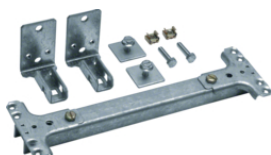

Transportní oka

Popis	Balení	Obj. č.
Závěsná oka M12, sada 4 ks	1	FZ767

FZ767

Příčné vzpěry nosných lišt

Vlastnosti: 1sada = 2ks
Pro zvýšení stability nosných lišt
Nutno použít v kompletaci s UT81AN/BN

Popis	Balení	Obj. č.
Příčná vzpěra, univers, pro rozvaděč šířky 350 mm, 1 pole	1	UT81CN
Příčná vzpěra, univers, pro rozvaděč šířky 600 mm, 2 pole	1	UT82CN
Příčná vzpěra, univers, pro rozvaděč šířky 850 mm, 3 pole	1	UT83CN
Příčná vzpěra, univers, pro rozvaděč šířky 1100 mm, 4 pole	1	UT84CN
Příčná vzpěra, univers, pro rozvaděč šířky 1350 mm, 5 polí	1	UT85CN
Příčná vzpěra, univers, pro rozvaděč šířky 1600 mm, 6 polí	1	UT86CN

UT81CN