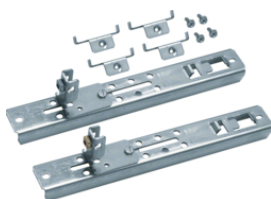

FZ767

Příčné vzpěry nosných lišt

Vlastnosti: 1sada = 2ks
 Pro zvýšení stability nosných lišt
 Nutno použít v kompletaci s UT81AN/BN

Popis	Balení	Obj. č.
Příčná vzpěra, univers, pro rozvaděč šířky 350 mm, 1 pole	1	UT81CN
Příčná vzpěra, univers, pro rozvaděč šířky 600 mm, 2 pole	1	UT82CN
Příčná vzpěra, univers, pro rozvaděč šířky 850 mm, 3 pole	1	UT83CN
Příčná vzpěra, univers, pro rozvaděč šířky 1100 mm, 4 pole	1	UT84CN
Příčná vzpěra, univers, pro rozvaděč šířky 1350 mm, 5 polí	1	UT85CN
Příčná vzpěra, univers, pro rozvaděč šířky 1600 mm, 6 polí	1	UT86CN

UT81CN

Držáky pro příčnou vzpěru

Popis	Balení	Obj. č.
Držák příčné vzpěry UTxxCN v rozvaděči FGxxWD, hloubka 400 mm	1	UT81AN
Držák příčné vzpěry UTxxCN v rozvaděči FGxxXD, hloubka 600 mm	1	UT81BN
Adaptér pro snížení 25 mm, 2 ks	1	UZ25A
Adaptér pro snížení 25 mm, pro spojku nosných lišt, 2 ks	1	UZ25AK
Adaptér pro snížení 50 mm, 2 ks	1	UZ50A
Adaptér pro snížení 50 mm, pro spojku nosných lišt, 2 ks	1	UZ50AK