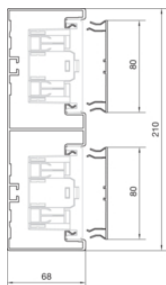

tehalit.BRA dvoukomorový parapetní kanál s výškou od 70 mm s víkem 2 x 80 mm pro čelní montáž přístrojů

- parapetní elektroinstalační kanál s víkem šířky 80 mm
- s integrovaným uzemněním
- s perforací ve vzdálenosti 50 mm pro montáž na konzole nebo 250 mm pro montáž na zeď
- možnost montáže přístrojů Ecoline nebo přístrojů jiných výrobců včetně přístrojů velikosti 45 mm systo pomocí instalačních rámečků do tělesa kanálu
- možnost montáže přístrojů Ecoline nebo přístrojů jiných výrobců na C-profil v tělese kanálu

Materiál

hliník

Dodávané barvy

ELN, přírodní elox
RAL 9010, bílá

Dodávané délky

Standardně 2000 mm
Ostatní délky na poptávku

Forma dodávky:

Základní profil, víko kanálu je nutno objednat zvlášť

Příslušenství instalační krabice

pro instalaci přístrojů jiných výrobců:

max. Cable Configuration
Ø 11 mm - filling 0.5
with device integration

Kanál
hliník

Víko
hliník

BRA65210D

23 / 50

BRA652101D9016
RAL 9016
Balení 6 m

BRA08029016
RAL 9016
Balení 32 m