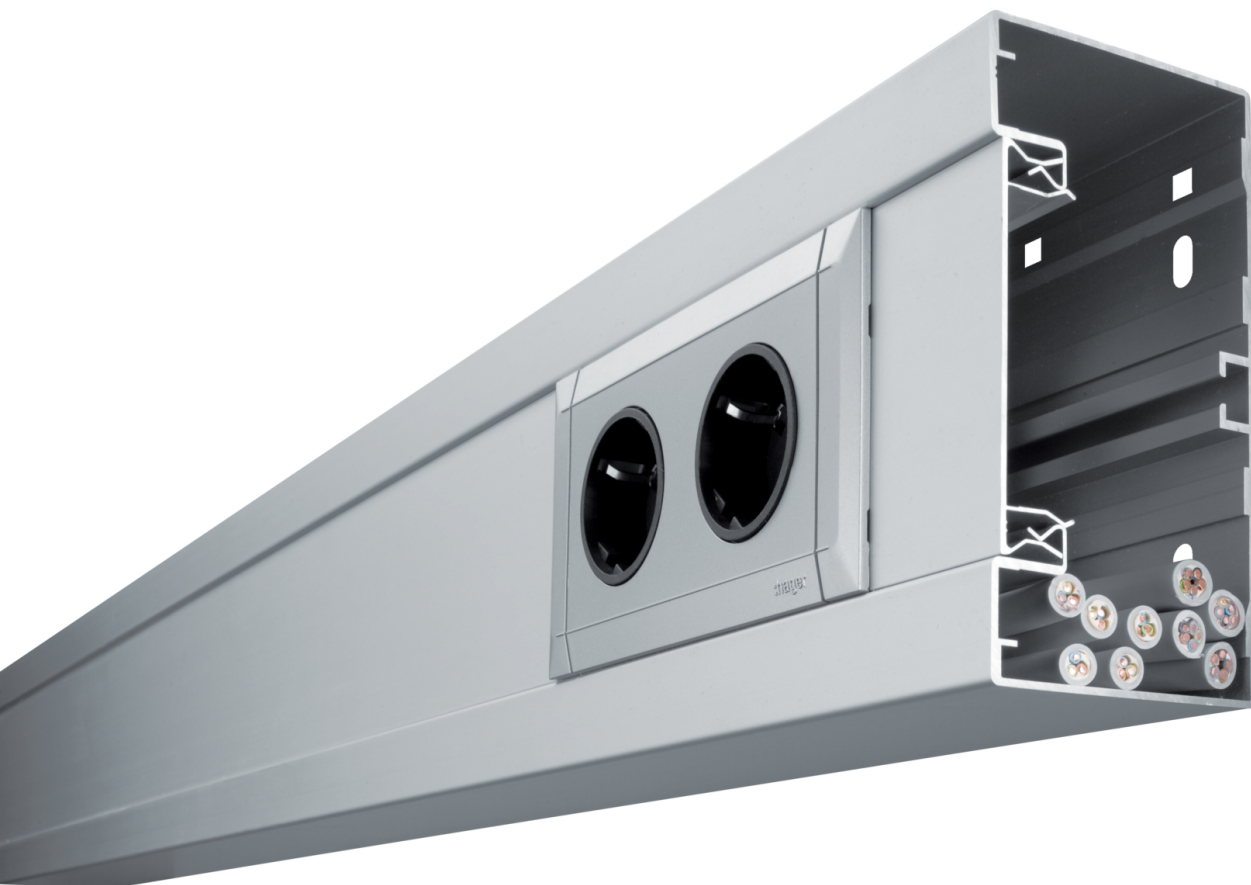

Elektroinstalační kanál hliníkový, tehalit BRA

Parapetní elektroinstalační kanály z hliníku představují nejvyšší kvalitu v této oblasti a používají se u náročných aplikací. Zejména v přijímacích saloncích a místnostech reprezentativního charakteru se uplatňují kanály a parapetní obložení z eloxovaného hliníku. Tento exklusivní materiál v designu systému BRA dodává interiéru nadčasovou estetickou úroveň.

- parapetní elektroinstalační kanál s víkem šířky 80 mm
- s integrovaným uzemněním
- s perforací ve vzdálenosti 50 mm pro montáž na konzole nebo 250 mm pro montáž na zeď
- možnost montáže přístrojů Ecoline nebo přístrojů jiných výrobců včetně přístrojů velikosti 45 mm systo pomocí instalačních rámečků do tělesa kanálu
- možnost montáže přístrojů Ecoline nebo přístrojů jiných výrobců na C-profil v tělese kanálu

Materiál
hliník

Dodávané barvy

ELN, přírodní elox
RAL 9010, bílá

Dodávané délky

Standardně 2000 mm
Ostatní délky na poptávku

Forma dodávky:

Základní profil, víko kanálu je nutno objednat zvlášť

Příslušenství instalační krabice

tehalit.BRA dvoukomorový parapetní kanál s výškou od 70 mm s víkem 2 x 80 mm pro čelní montáž přístrojů

- parapetní elektroinstalační kanál s víkem šířky 80 mm
- s integrovaným uzemněním
- s perforací ve vzdálenosti 50 mm pro montáž na konzole nebo 250 mm pro montáž na zeď
- možnost montáže přístrojů Ecoline nebo přístrojů jiných výrobců včetně přístrojů velikosti 45 mm systo pomocí instalačních rámečků do tělesa kanálu
- možnost montáže přístrojů Ecoline nebo přístrojů jiných výrobců na C-profil v tělese kanálu